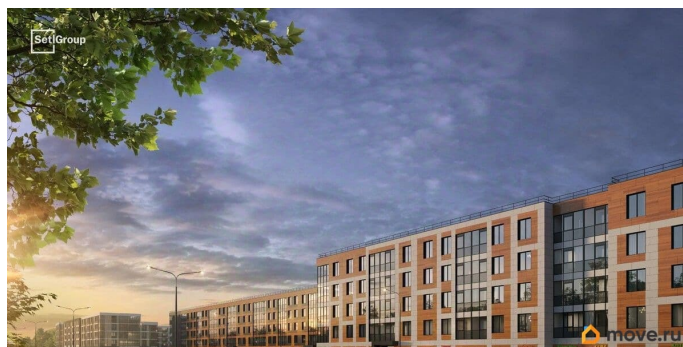

2е-комнатная, 36.64м²

- Кол-во комнат **1**
- Этаж **2 из 5**
- Общая площадь **36.64м²**
- Жилая площадь **10.66м²**