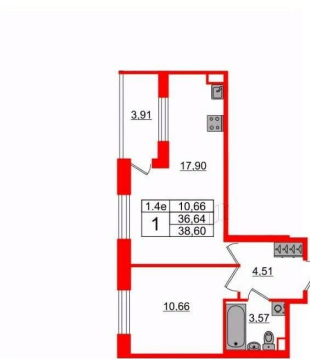

Жилая площадь

10.7 м²

Площадь кухни

17.9 м²

Общая площадь

36.64 м²

Этаж

2/5

2е-комнатная, 36.64м²

- Кол-во комнат 1
- Этаж 2 из 5
- Общая площадь 36.64м²
- Жилая площадь 10.66м²

 move.ru

© Яндекс Яндекс Карты

Покупка в ипотеку

да

возможна ипотека, лифт, парковка

Описание

Продается просторная 1-комнатная квартира от застройщика в жилом комплексе «Парадный ансамбль» в престижном Московском районе. До метро можно добраться на транспорте всего за 20 минут. Удобная, классическая, функциональная европланировка, большая кухня-гостиная 17.9 м², просторная прихожая 4.51 м². Общая площадь квартиры - 36.64 м², жилая 10.66 м², высота потолка 2.77 м. Квартира продается с отделкой «Норд Лайн серый». Что особенного в ЖК «Парадный ансамбль»? • Уникальные квартиры. Хай Флет (High Flat) на последних этажах, палисадники у квартир на первом этаже, семейные секции, квартиры с саунами и окном в ванной • Масштабное малоэтажное строительство в престижном Московском районе • Рекреационные зоны: парадный парк в центре квартала, ручей с собственной набережной, центральная площадь, ресторанный комплекс и пешеходный бульвар • Фасады из керамогранита и кирпича с яркими и акцентными входными группами • Две самые большие площадки Setl Kids и Setl Sport • Инновационный Лицей Setl с оригинальной архитектурной концепцией и уникальной образовательной средой