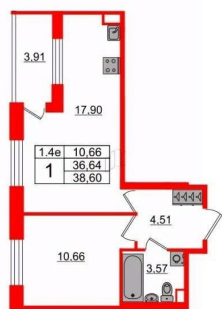

2е-комнатная, 36.64м²

- Кол-во комнат **1**
- Этаж **2 из 5**
- Общая площадь **36.64м²**
- Жилая площадь **10.66м²**