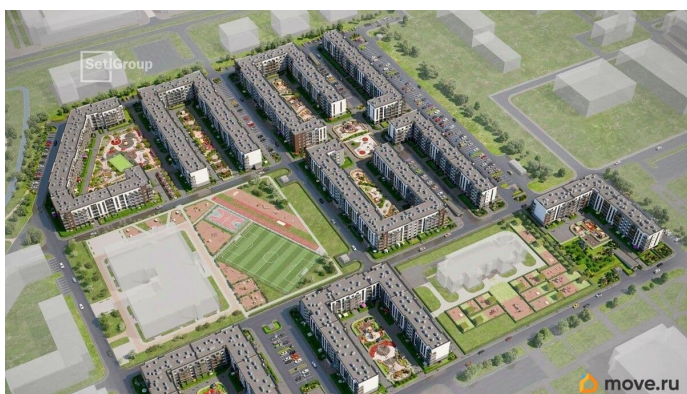

2е-комнатная, 36.64м²

- Кол-во комнат **1**
- Этаж **2 из 5**
- Общая площадь **36.64м²**
- Жилая площадь **10.66м²**