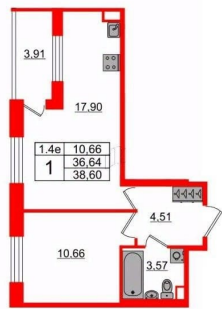

Жилая площадь

10.7 м²

Площадь кухни

17.9 м²

Общая площадь

36.64 м²

Этаж

2/5

2е-комнатная, 36.64м²

- Кол-во комнат 1
- Этаж 2 из 5
- Общая площадь 36.64м²
- Жилая площадь 10.66м²

 move.ru

© Яндекс Яндекс Карты

Покупка в ипотеку

да

возможна ипотека, лифт, парковка

Описание

Продается просторная 1-комнатная квартира от застройщика в жилом комплексе «Парадный ансамбль» в престижном Московском районе. До метро можно добраться на транспорте всего за 20 минут. Удобная, классическая, функциональная европланировка, большая кухня-гостиная 17.9 м², просторная прихожая 4.51 м². Общая площадь квартиры - 36.64 м², жилая 10.66 м², высота потолка 2.77 м. Квартира продается с отделкой «Норд Лайн серый». Что особенного в ЖК «Парадный ансамбль»? • Уникальные квартиры. Хай Флет (High Flat) на последних этажах, палисадники у квартир на первом этаже, семейные секции, квартиры с саунами и окном в ванной • Масштабное малоэтажное строительство в престижном Московском районе • Рекреационные зоны: парадный парк в центре квартала, ручей с собственной набережной, центральная площадь, ресторанный комплекс и пешеходный бульвар • Фасады из керамогранита и кирпича с яркими и акцентными входными группами • Две самые большие площадки Setl Kids и Setl Sport • Инновационный Лицей Setl с оригинальной архитектурной концепцией и уникальной образовательной средой

2е-комнатная, 36.64м²

- Кол-во комнат 1
- Этаж 2 из 5
- Общая площадь 36.64м²
- Жилая площадь 10.66м²

Move.ru - вся недвижимость России