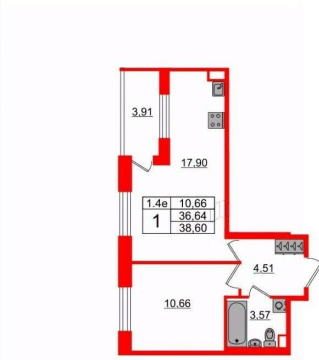

## Квартира

Количество комнат

1

Жилая площадь

10.7 м<sup>2</sup>

Площадь кухни

17.9 м<sup>2</sup>

Общая площадь

36.64 м<sup>2</sup>

Этаж

2/5

**2е-комнатная, 36.64м<sup>2</sup>**

- Кол-во комнат 1
- Этаж 2 из 5
- Общая площадь 36.64м<sup>2</sup>
- Жилая площадь 10.66м<sup>2</sup>

Покупка в ипотеку

да

---

возможна ипотека, лифт, парковка