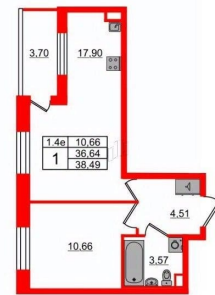

Жилая площадь

10.7 м²

Площадь кухни

17.9 м²

Общая площадь

36.64 м²

Этаж

2/5

для заметок

 Петербургская Недвижимость

2е-комнатная, 36.64м²

- Кол-во комнат 1
- Этаж 2 из 5
- Общая площадь 36.64м²
- Жилая площадь 10.66м²

 move.ru

Покупка в ипотеку

да

возможна ипотека, парковка