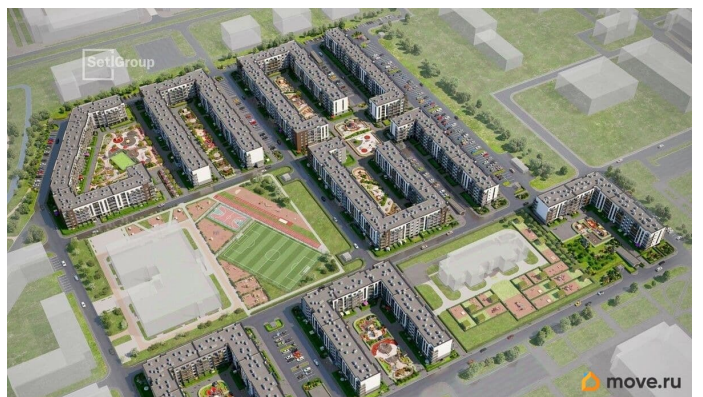

2е-комнатная, 36.64м²

- Кол-во комнат **1**
- Этаж **2 из 5**
- Общая площадь **36.64м²**
- Жилая площадь **10.66м²**