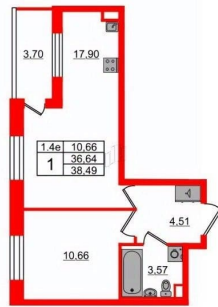

2е-комнатная, 36.64м²

- Кол-во комнат **1**
- Этаж **2 из 5**
- Общая площадь **36.64м²**
- Жилая площадь **10.66м²**