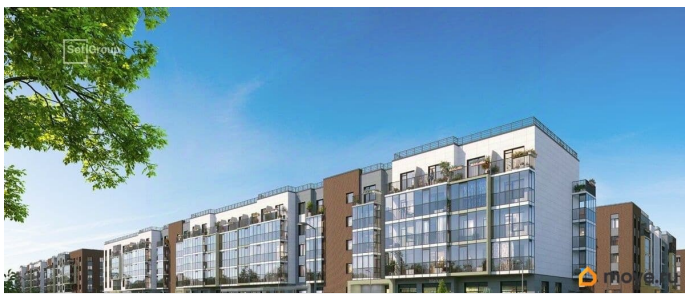

2е-комнатная, 36.64м²

- Кол-во комнат **1**
- Этаж **2 из 5**
- Общая площадь **36.64м²**
- Жилая площадь **10.66м²**