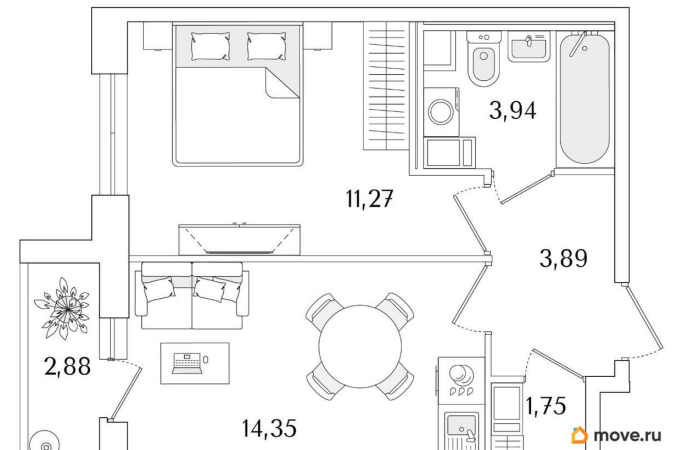

Детали объекта

Тип сделки

Продам

Раздел

[Квартиры](#)

Тип балкона

лоджия

Тип санузла

совмещенный

Вид из окна