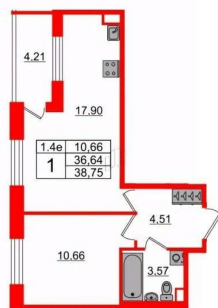

Жилая площадь

10.7 м²

Площадь кухни

17.9 м²

Общая площадь

36.64 м²

Этаж

2/5

да

возможна ипотека, лифт, парковка

Описание

Продается просторная 1-комнатная квартира от застройщика в жилом комплексе «Парадный ансамбль» в престижном Московском районе. До метро можно добраться на транспорте всего за 20 минут. Удобная, классическая, функциональная европланировка, большая кухня-гостиная 17.9 м?, просторная прихожая 4.51 м?. Общая площадь квартиры - 36.64 м?, жилая 10.66 м?, высота потолка 2.77 м. Квартира продается с отделкой «Норд Лайн серый». Что особенного в ЖК «Парадный ансамбль»? • Уникальные квартиры. Хай Флет (High Flat) на последних этажах, палисадники у квартир на первом этаже, семейные секции, квартиры с саунами и окном в ванной • Масштабное малоэтажное строительство в престижном Московском районе • Рекреационные зоны: парадный парк в центре квартала, ручей с собственной набережной, центральная площадь, ресторанный комплекс и пешеходный бульвар • Фасады из керамогранита и кирпича с яркими и акцентными входными группами • Две самые большие площадки Setl Kids и Setl Sport • Инновационный Лицей Setl с оригинальной архитектурной концепцией и уникальной образовательной средой

Петербургская Недвижимость

2е-комнатная, 36.64м²

-  Кол-во комнат **1**
-  Этаж **2 из 5**
-  Общая площадь **36.64м²**
-  Жилая площадь **10.66м²**

move.ru

Move.ru - вся недвижимость России