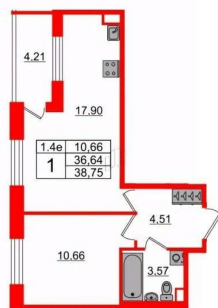

Количество комнат

1

Жилая площадь

10.7 м²

Площадь кухни

17.9 м²

Общая площадь

36.64 м²

возможна ипотека, лифт, парковка

Описание

Продается просторная 1-комнатная квартира от застройщика в жилом комплексе «Парадный ансамбль» в престижном Московском районе. До метро можно добраться на транспорте всего за 20 минут. Удобная, классическая, функциональная европланировка, большая кухня-гостиная 17.9 м?, просторная прихожая 4.51 м?. Общая площадь квартиры - 36.64 м?, жилая 10.66 м?, высота потолка 2.77 м. Квартира продается с отделкой «Норд Лайн серый». Что особенного в ЖК «Парадный ансамбль»? • Уникальные квартиры. Хай Флет (High Flat) на последних этажах, палисадники у квартир на первом этаже, семейные секции, квартиры с саунами и окном в ванной • Масштабное малоэтажное строительство в престижном Московском районе • Рекреационные зоны: парадный парк в центре квартала, ручей с собственной набережной, центральная площадь, ресторанный комплекс и пешеходный бульвар • Фасады из керамогранита и кирпича с яркими и акцентными входными группами • Две самые большие площадки Setl Kids и Setl Sport • Инновационный Лицей Setl с оригинальной архитектурной концепцией и уникальной образовательной средой

Петербургская Недвижимость

2е-комнатная, 36.64м²

-  Кол-во комнат **1**
-  Этаж **2 из 5**
-  Общая площадь **36.64м²**
-  Жилая площадь **10.66м²**

move.ru

Move.ru - вся недвижимость России