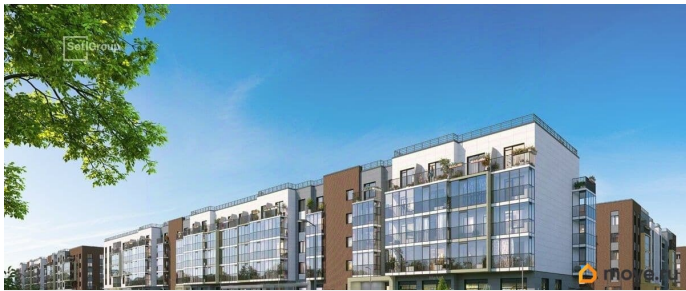

Год сдачи

1 квартал 2028 г.

Покупка в ипотеку

да

возможна ипотека, лифт

Описание

Продается просторная 1-комнатная квартира от застройщика в жилом комплексе «Парадный ансамбль» в престижном Московском районе. До метро можно добраться на транспорте всего за 20 минут. Удобная, классическая, функциональная европланировка, большая кухня-гостиная 17.9 м?, просторная прихожая 4.51 м?. Общая площадь квартиры - 36.64 м?, жилая 10.66 м?, высота потолка 2.77 м. Квартира продается с отделкой «Норд Лайн серый». Что особенного в ЖК «Парадный ансамбль»? • Уникальные квартиры. Хай Флет (High Flat) на последних этажах, палисадники у квартир на первом этаже, семейные секции, квартиры с саунами и окном в ванной • Масштабное малоэтажное строительство в престижном Московском районе • Рекреационные зоны: парадный парк в центре квартала, ручей с собственной набережной, центральная площадь, ресторанный комплекс и пешеходный бульвар • Фасады из керамогранита и кирпича с яркими и акцентными входными группами • Две самые большие площадки Setl Kids и Setl Sport • Инновационный Лицей Setl с оригинальной архитектурной концепцией и уникальной образовательной средой