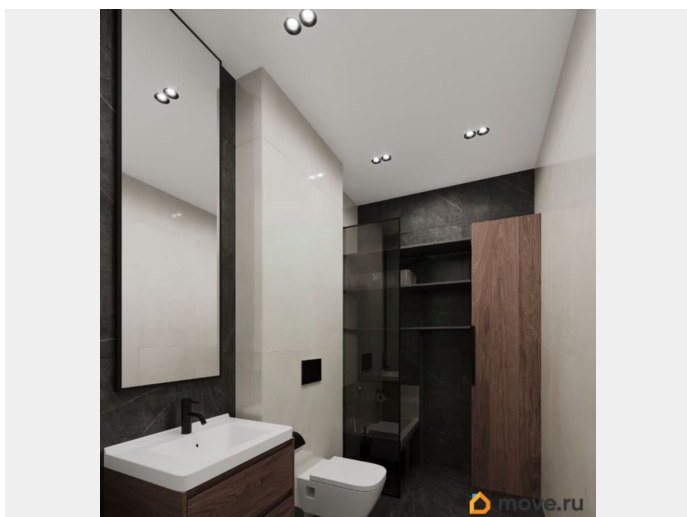

небольшим количеством соседей на этаже.
Безопасность: территория квартала закрыта для посторонних и автомобилей. Доступ на территорию осуществляется по индивидуальным магнитным ключам. В квартале действуют современные системы видеонаблюдения. Паркинг: на территории предусмотрен многоуровневый паркинг, а так же гостевая парковка.