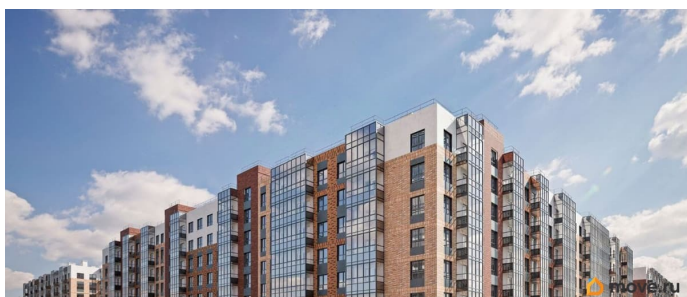

небольшим количеством соседей на этаже.
Безопасность: территория квартала закрыта для посторонних и автомобилей. Доступ на территорию осуществляется по индивидуальным магнитным ключам. В квартале действуют современные системы видеонаблюдения. Паркинг: на территории предусмотрен многоуровневый паркинг, а так же гостевая парковка.