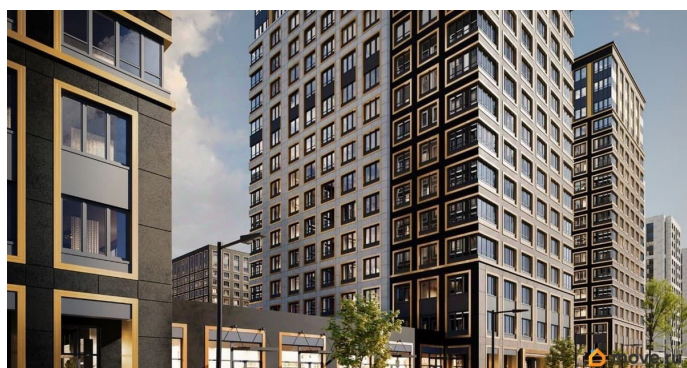

## Описание

Продаётся 1-комнатная квартира в строящемся доме (Корпус 1 (секции 1, 2, 3)), срок сдачи: I-кв. 2029, общей площадью 36.69

кв.м., на 1 этаже. Новый жилой комплекс  
«Аурум» от застройщика «РосСтройИнвест»  
расположен по адресу: г. Санкт-Петербург,  
Кондратьевский проспект