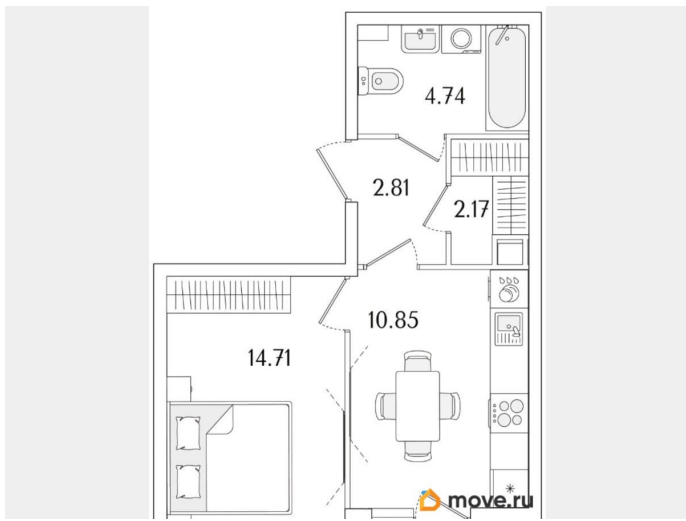

## Квартира

Количество комнат

1

Высота потолков

2.74 м

Общая площадь

36.69 м<sup>2</sup>

Этаж

## Описание

Продаётся 1-комнатная квартира в строящемся доме (Корпус 1 (секции 1, 2, 3)), срок сдачи: I-кв. 2029, общей площадью 36.69

кв.м., на 1 этаже. Новый жилой комплекс  
«Аурум» от застройщика «РосСтройИнвест»  
расположен по адресу: г. Санкт-Петербург,  
Кондратьевский проспект