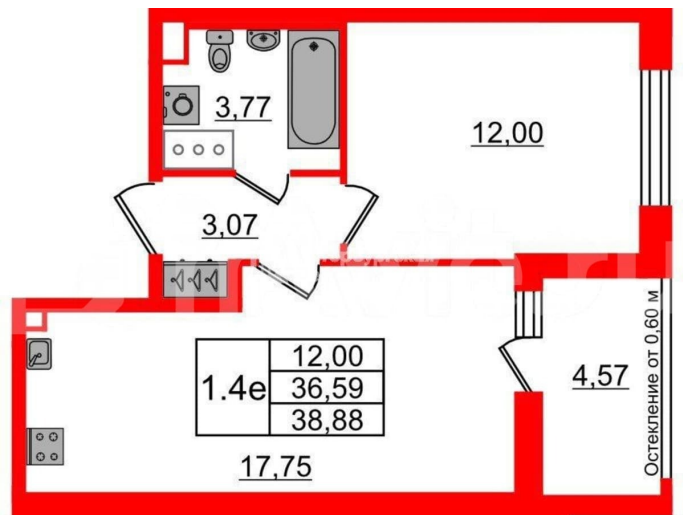

лоджии. Комната 12 кв.м. Просторная Кухня 17,75 кв.м с выходом на лоджию 4,57 кв.м
Функциональная планировка. Комната и кухня правильной геометрии. Окна выходят во двор, на восток. До дома напротив 150 метров. Квартира сдаётся с чистовой отделкой по стандарту Nord Line в цветовой гамме Silver. Срок сдачи III квартал 2027 года, передача ключей по договору I квартал 2028 года. Выгодная беспроцентная рассрочка от застройщика. Рассрочка до октября 2029 года. Платёж раз в год в сумме 995 416 ?.