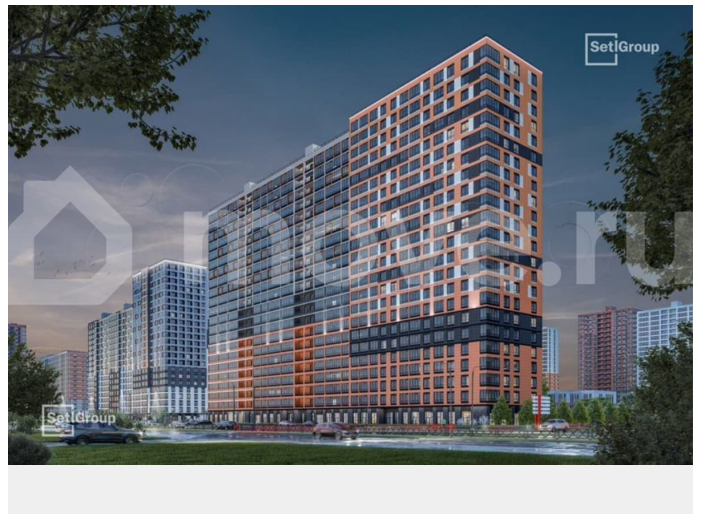

### Описание

Переуступка. Продаётся уютная 1к квартира в ЖК Город Звезд. 12 этаж из 12-ти этажного дома. Общая площадь 38,88 кв.м с учётом

для заметок

лоджии. Комната 12 кв.м. Просторная Кухня 17,75 кв.м с выходом на лоджию 4,57 кв.м  
 Функциональная планировка. Комната и кухня правильной геометрии. Окна выходят во двор, на восток. До дома напротив 150 метров. Квартира сдаётся с чистовой отделкой по стандарту Nord Line в цветовой гамме Silver. Срок сдачи III квартал 2027 года, передача ключей по договору I квартал 2028 года. Выгодная беспроцентная рассрочка от застройщика. Рассрочка до октября 2029 года. Платёж раз в год в сумме 995 416 ?.