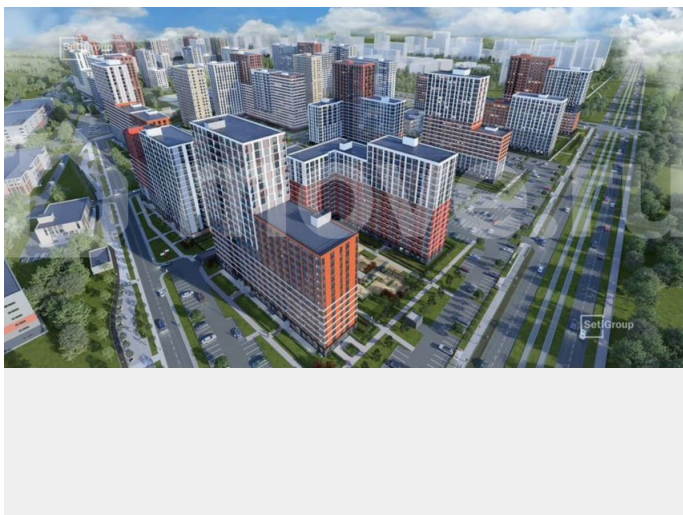

### Описание

Переуступка. Продаётся уютная 1к квартира в ЖК Город Звезд. 12 этаж из 12-ти этажного дома. Общая площадь 38,88 кв.м с учётом

для заметок

лоджии. Комната 12 кв.м. Просторная Кухня 17,75 кв.м с выходом на лоджию 4,57 кв.м  
 Функциональная планировка. Комната и кухня правильной геометрии. Окна выходят во двор, на восток. До дома напротив 150 метров. Квартира сдаётся с чистовой отделкой по стандарту Nord Line в цветовой гамме Silver. Срок сдачи III квартал 2027 года, передача ключей по договору I квартал 2028 года. Выгодная беспроцентная рассрочка от застройщика. Рассрочка до октября 2029 года. Платёж раз в год в сумме 995 416 ?.