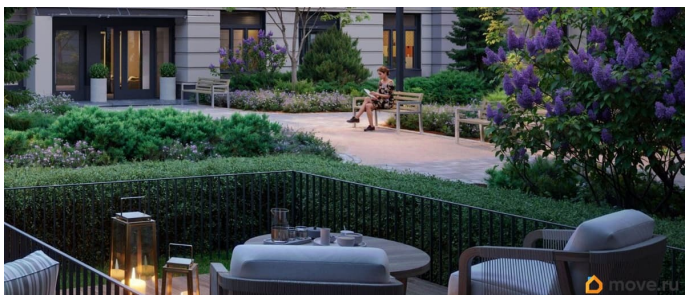

Описание

Цена действует при 100% оплате и на определенные ипотечные программы. Подробности — в отделе продаж по телефону. Продается 1-комнатная квартира в ЖК «Пулково Лейк» на 4 этаже. Общая площадь составляет 36.60 кв. м. Квартира с чистовой отделкой. Жилой комплекс «Пулково Лейк» располагается по адресу Санкт-Петербург, Московский. Пулково Лейк - проект малоэтажной застройки на берегу озера на границе Московского и Пушкинского районов. Школа, детские сады, парк на берегу озера и выезды на Пулковское и Петербургское шоссе. Расположение: • 5 мин на авто до Аэропорта Пулково; • 10 мин на авто до станций метро «Московская»; • 10-15 мин на авто до городов Пушкина, Павловска и Гатчины; • 20 мин на авто до центра Санкт-Петербурга. В рамках проекта будет построена современная школа на 925 мест и 2 детских сада на 160 и 240 мест, выезды на Пулковское и Петербургское шоссе, а также храм рядом со сквером «Пулковский рубеж». Общественное пространство вдоль берега озера превратится во всесезонный парк, в котором найдется место для любых активностей от пробежек, катания на САПах и велосипедах до отдыха в шезлонгах и

любования закатом солнца. Зимой будет работать каток, проложен лыжный маршрут, предусмотрено место для новогодней елки и горок для детей. Для Ваших питомцев - площадка для выгула собак. Преимущества ЖК: • Малоэтажный квартал с благоустроенным променадом. Комфортная городская жизнь в окружении озера и Пулковских высот. • Уникальные опции. Собственные патио на первом этаже, планировки с каминами и спа-зоной, двухуровневые и двухэтажные квартиры. • Удобное расположение в Московском районе. Аэропорт «Пулково», Экспофорум, царские пригороды Петербурга и выезд на КАД - от 7 до 20 минут на авто. • Образовательные возможности для ваших детей. Успейте приобрести квартиру на выгодных условиях! Чтобы узнать подробности, обращайтесь за консультацией по телефону.