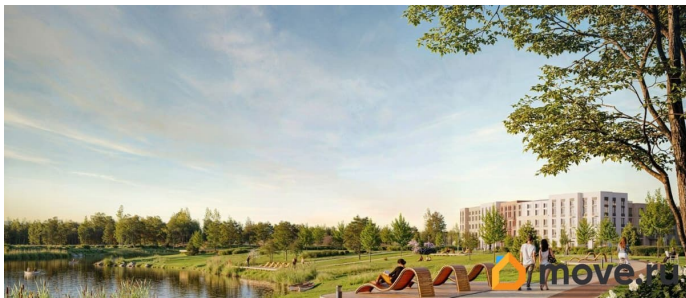

Описание

Цена действует при 100% оплате и на определенные ипотечные программы. Подробности — в отделе продаж по телефону. Продается 1-комнатная квартира в ЖК «Пулково Лейк» на 4 этаже. Общая площадь составляет 36.60 кв. м. Квартира с чистовой отделкой. Жилой комплекс «Пулково Лейк» располагается по адресу Санкт-Петербург, Московский. Пулково Лейк - проект малоэтажной застройки на берегу озера на границе Московского и Пушкинского районов. Школа, детские сады, парк на берегу озера и выезды на Пулковское и Петербургское шоссе. Расположение: • 5 мин на авто до Аэропорта Пулково; • 10 мин на авто до станций метро «Московская»; • 10-15 мин на авто до городов Пушкина, Павловска и Гатчины; • 20 мин на авто до центра Санкт-Петербурга. В рамках проекта будет построена современная школа на 925 мест и 2 детских сада на 160 и 240 мест, выезды на Пулковское и Петербургское шоссе, а также храм рядом со сквером «Пулковский рубеж». Общественное пространство вдоль берега озера превратится во всесезонный парк, в котором найдется место для любых активностей от пробежек, катания на САПах и велосипедах до отдыха в шезлонгах и

любования закатом солнца. Зимой будет работать каток, проложен лыжный маршрут, предусмотрено место для новогодней елки и горок для детей. Для Ваших питомцев - площадка для выгула собак. Преимущества ЖК: • Малоэтажный квартал с благоустроенным променадом. Комфортная городская жизнь в окружении озера и Пулковских высот. • Уникальные опции. Собственные патио на первом этаже, планировки с каминами и спа-зоной, двухуровневые и двухэтажные квартиры. • Удобное расположение в Московском районе. Аэропорт «Пулково», Экспофорум, царские пригороды Петербурга и выезд на КАД - от 7 до 20 минут на авто. • Образовательные возможности для ваших детей. Успейте приобрести квартиру на выгодных условиях! Чтобы узнать подробности, обращайтесь за консультацией по телефону.