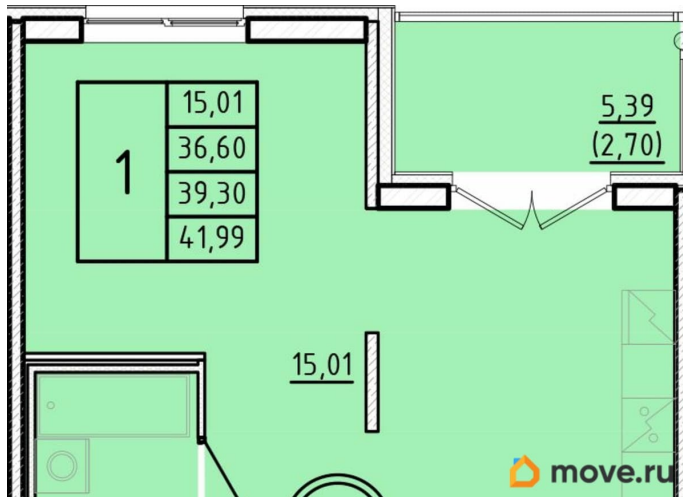

Move.ru - вся недвижимость России