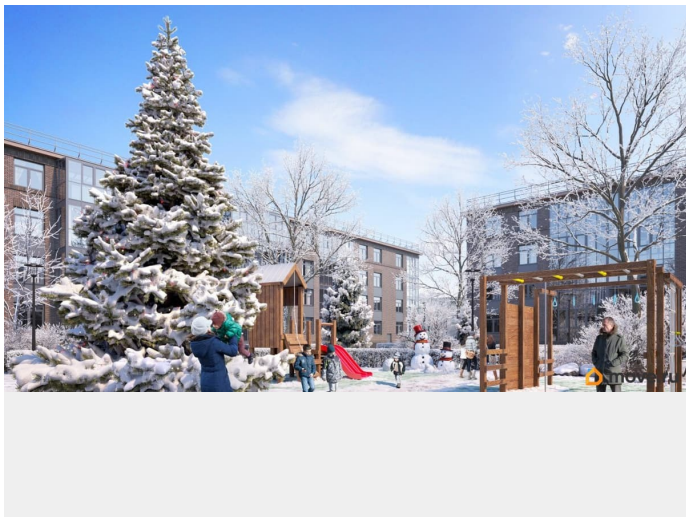

3 квартал 2026 г.

Покупка в ипотеку

да

возможна ипотека, лифт, парковка

Описание

Малоэтажный жилой комплекс Образцовый квартал 16 создан для тех, кто хочет жить среди природы и при этом быть недалеко от жизни большого города. Кирпично-монолитный жилой комплекс состоит из четырех жилых этажей и оснащен современными технологиями: ~ Газовые котельные. Благодаря ним в домах своя горячая вода, к которой есть непрерывный доступ. ~ Система отопления Теплый пол. В квартирах под выровненной машинной стяжкой проложена система водяных теплых полов. Вы можете настраивать индивидуальную температуру воздуха в каждом жилом помещении с помощью удобных терморегуляторов. ~ Бесшумные лифты, поднимающиеся с нулевого этажа на любой этаж, включая первый. ~ Проведена отделка мест общего пользования, а счетчики электроэнергии и воды выведены на лестничные клетки. ~ В квартирах стоят двухкамерные теплопакеты с клапанами микропроветривания. Мы не только продумываем внутрисанитарное пространство, но и с вниманием относимся к благоустройству вокруг наших домов. На стадии строительства всех наших ЖК проводится качественное озеленение

придомовой территории, за которым следят опытные агрономы. В наших дворах стоят детские и спортивные площадки, а светлые и просторные входные группы оснащены панорамным остеклением. Образцовый квартал 16 находится в центре быстрорастущего района с развивающейся инфраструктурой. Рядом уже построены и действуют три детских сада, одна школа, в ближайшем будущем будут построены: вторая школа, детская и взрослая поликлиника. Также запланировано строительство железнодорожной станции. Ближе располагается Бизнес-парк Garage: двухэтажное коммерческое здание с пристроенным четырехуровневым паркингом