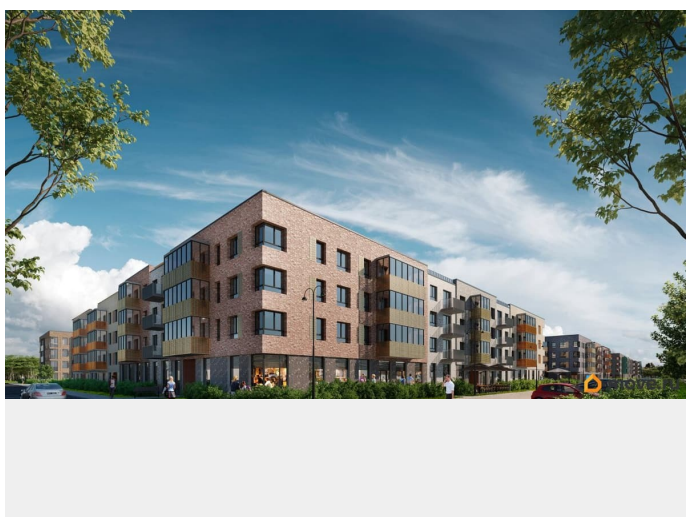

Комплекс будет оснащен многоуровневым паркингом, автостоянкой, станциями для заряда электромобилей, велопарковками и местами для выгула живот