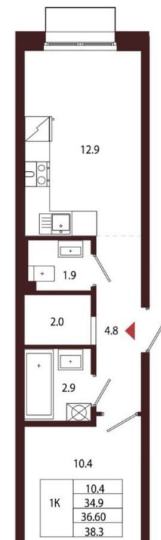

🕒 Создано: 14.11.2025 в 17:11

🔄 Обновлено: 03.04.2026 в 23:06

Унистрой, Унистрой

79808251927

12 250 000 ₹

Округ

[СПБ, Курортный район](#)

Квартира

Количество комнат

1

Высота потолков

3.05 м

Жилая площадь

10.4 м²

Площадь кухни

12.9 м²

Общая площадь

36.6 м²

Этаж

2/5

Детали объекта

Тип сделки

Продам

Раздел

[Квартиры](#)

Ремонт

с отделкой

Квартира в новостройке

да

Год сдачи

для заметок