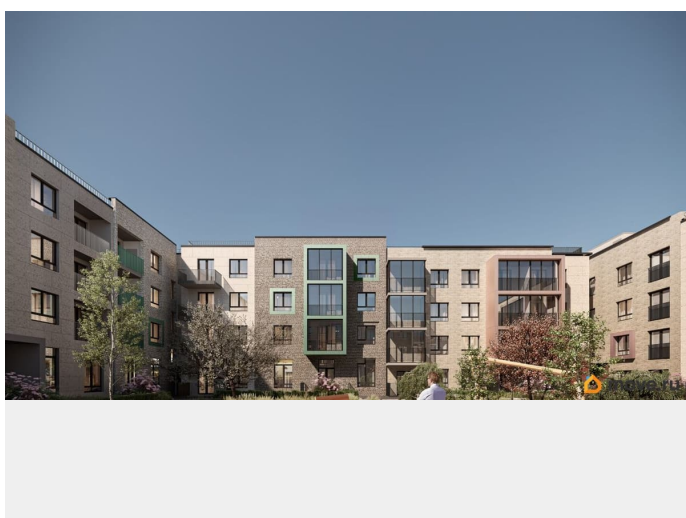

Комплекс будет оснащен многоуровневым паркингом, автостоянкой, станциями для заряда электромобилей, велопарковками и местами для выгула живот