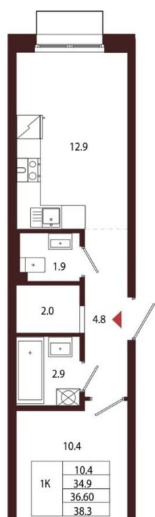

move.ru

Move.ru - вся недвижимость России