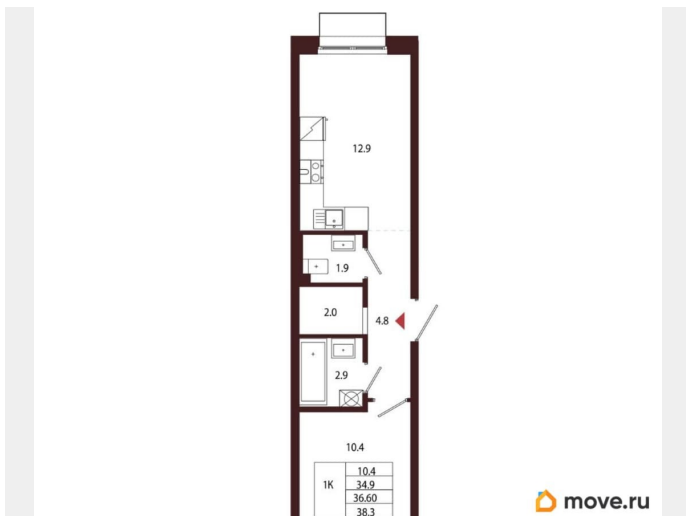

Комплекс будет оснащен многоуровневым паркингом, автостоянкой, станциями для заряда электромобилей, велопарковками и местами для выгула живот