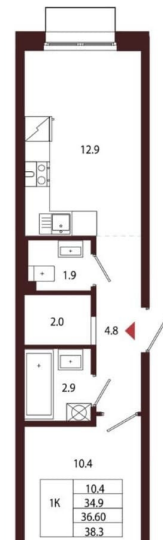

Унистрой, Унистрой

79808251927

🕒 Создано: 14.11.2025 в 16:17

Обновлено: 19.04.2026 в 17:48

12 270 000 ₹

Округ

[СПБ, Курортный район](#)

Квартира

Количество комнат

1

Высота потолков

3.05 м

Жилая площадь

10.4 м²

Площадь кухни

12.9 м²

Общая площадь

36.6 м²

Этаж

4/5

Детали объекта

Тип сделки

Продам

Раздел

[Квартиры](#)

Ремонт

с отделкой

Квартира в новостройке

да

Год сдачи

для заметок