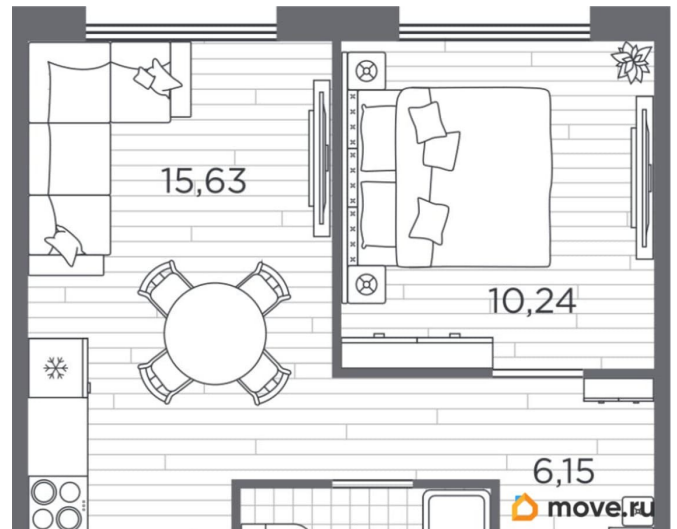

1

Высота потолков

2.75 м

Общая площадь

36.6 м²

Этаж

2/5

Детали объекта

лифт

Описание

Продаётся 1-комнатная квартира в сданном доме (Дом 1), срок сдачи: I-кв. 2026, общей площадью 36.05 кв.м., на 2 этаже. Уютный

для заметок

пятиэтажный квартал PLUS Пулковский расположен в престижном Московском районе на пересечении Пулковского и Волхонского шоссе в новом формирующемся микрорайоне. В составе квартала: 30 пятиэтажных домов, школа со спортивным стадионом, 2 детских сада, наземные и подземные паркинги, центральный зеленый бульвар с play hub и местами отдыха для детей. Благоустройство квартала продумано до мельчайших деталей, в его основе - забота о качестве жизни каждого жителя.