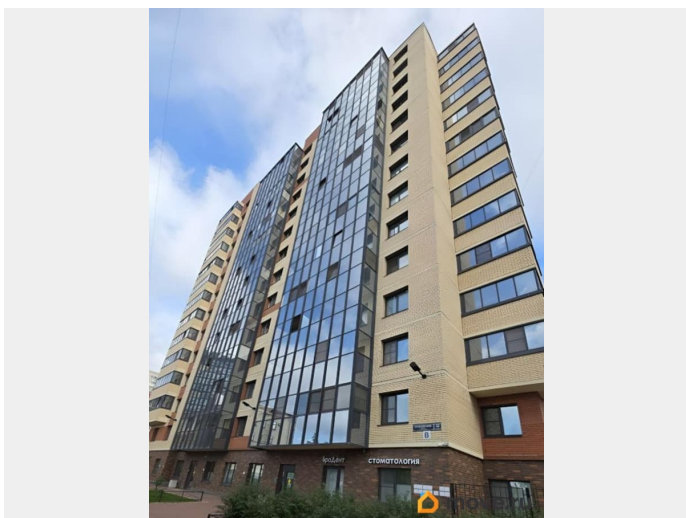

возможна ипотека, лифт, парковка

Описание

Продается в прямой продаже 1к.кв.на Пулковском шоссе, д.32, к.2., ЖК «Оазис». Квартира, площадью 36,1 кв.м. Комната 17,9 кв.м. Кухня 11,1 кв.м. с застекленной лоджией. Совмещенный с/у. Квартира расположена в кирпичном доме. Закрытый двор с видеонаблюдением. Район с развитой инфраструктурой. Рядом находятся школы, д/сады, магазины, торговые центры, бассейн, фитнес клуб. Хорошая транспортная доступность, остановка в 5 мин., рядом выезд на КАД. Один взрослый собственник. Более 5 лет. Прямая продажа. Принимаем любую форму оплаты: субсидии, ипотеку, маткапитал. Покажем в удобное для вас время.