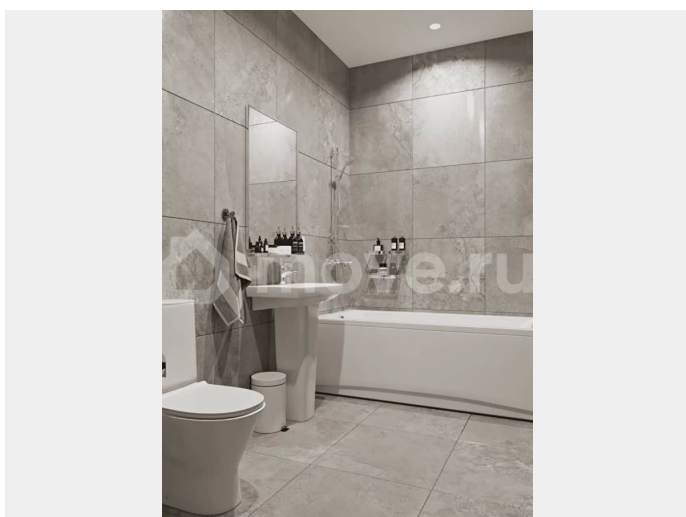

PLUS
пулковский

1-комнатная
36,59 м²

1. С отделкой
   - Линейная планировка
2. Передача ключей
   в 2 кв. 2027 г.

ПСК ПРОЕКТ
ГРУППЫ КОМПАНИИ

Корпус
№14

Этаж
2 из 5

Высота
2,89 м