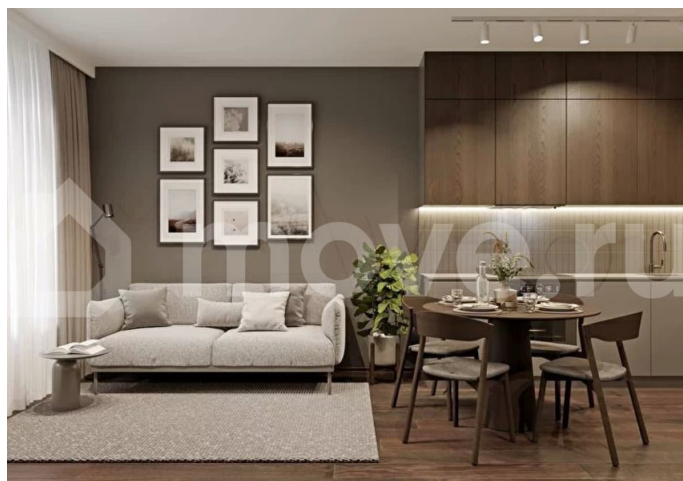

PLUS
пулковский

1-комнатная
36,59 м²

1. С отделкой
   - Линейная планировка
2. Передача ключей
   в 2 кв. 2027 г.

ПСК ПРОЕКТ
ГРУППЫ КОМПАНИИ

Корпус
№14

Этаж
2 из 5

Высота
2,89 м