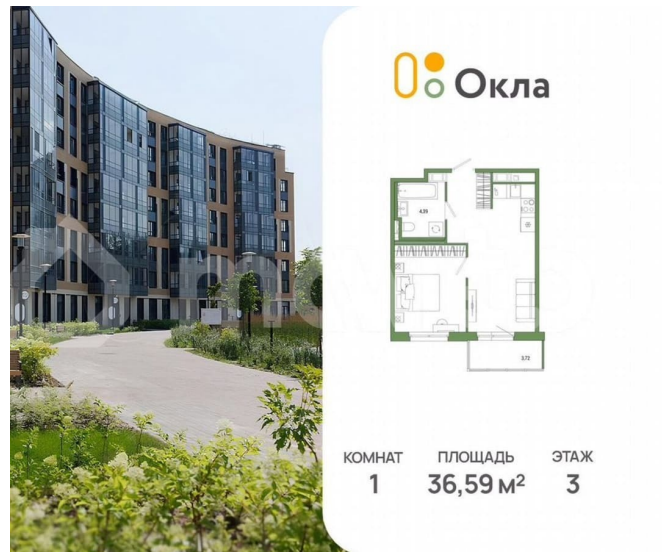

для заметок

Квартира

Количество комнат

1

Общая площадь

36.6 м²

Этаж

3/7

да

Описание

Продается 1 комнатная квартира № 114 в ЖК ОКЛА

Окла

КОМНАТ	ПЛОЩАДЬ	ЭТАЖ
1	36,59 м ²	3

Move.ru - вся недвижимость России