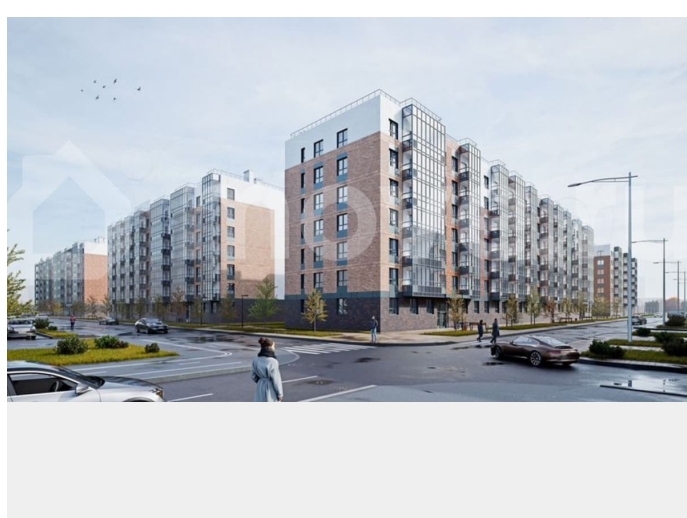

**Новая Жизнь, Новая Жизнь**  
**89251234567**

Создано: 05.04.2026 в 01:34

Обновлено: 05.04.2026 в 01:34

**Санкт-Петербург, Суздальское ш, стр. 3.2.3**

**10 391 560 ₹**

Санкт-Петербург, Суздальское ш, стр. 3.2.3

да

**Описание**

Продается 1 комнатная квартира № 124 в ЖК ОКЛА

| КОМНАТ | ПЛОЩАДЬ              | ЭТАЖ |
|--------|----------------------|------|
| 1      | 36,59 м <sup>2</sup> | 5    |

Move.ru - вся недвижимость России