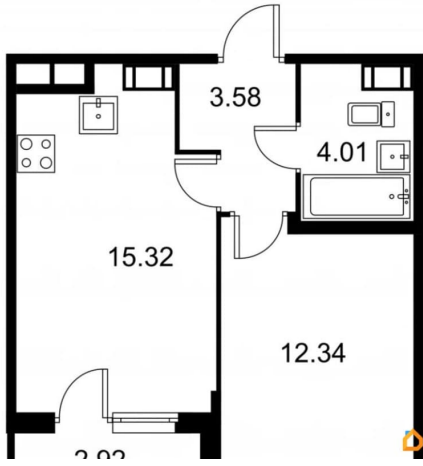

[СПБ, Колпинский район](#)

для заметок

Квартира

Количество комнат

1

Высота потолков

2.7 м

Общая площадь

36.71 м²

Этаж

5/9

Детали объекта

Тип сделки

Продам

Раздел

[Квартиры](#)

Квартира в новостройке

да

Год сдачи

2 квартал 2026 г.

лифт

Описание

Продаётся 1-комнатная квартира в

строящемся доме (Корпус А), срок сдачи: II-кв. 2026, общей площадью 36.71 кв.м., на 5 этаже. Жилой комплекс «Квартал Заречье» представляет собой уникальное жилое пространство, где сливаются воедино комфорт городской жизни и красота природы. Его строительство запланировано на юго-востоке Санкт-Петербурга в Колпинском районе, в живописном месте у реки Ижора. Комплекс включает в себя 4 девятиэтажных жилых корпуса, а также 8-этажный крытый гараж на 496 парковочных мест. В ЖК «Квартал Заречье» на первых этажах будут размещены поликлиника и зона коворкинга, а также магазины и кофейни. У каждого жилого корпуса будет свой закрытый внутренний двор с детскими площадками и зелеными насаждениями. Для любителей спорта и активного отдыха предусмотрены велодорожки на территории комплекса. Важной особенностью «Квартал Заречье» является его близость к естественным прудам с зонами для барбекю, которые идеально подходят для отдыха с семьей или друзьями. Также жильцам будут доступны уютные беседки, предназначенные для отдыха на свежем воздухе, а в парках можно будет гулять с любимыми питомцами. «Квартал Заречье» - это не только качественное жилье, но и образ жизни, где гармонично сочетаются городская среда, природа и современные удобства, делая его идеальным местом для проживания.