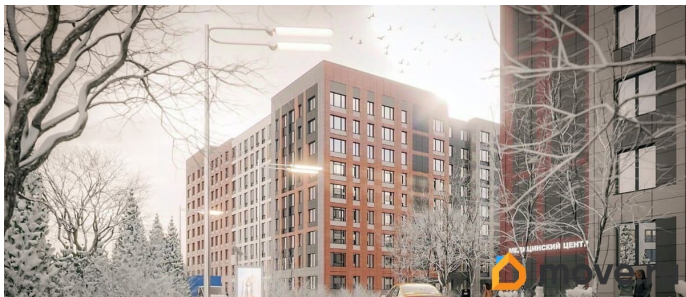

move.ru

move.ru

move.ru

move.ru

move.ru

move.ru