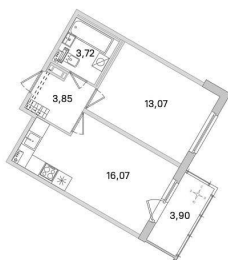

1-комнатная, 36.71 м²

Срок сдачи **IV кв. 2027**
Жилая площадь **13.07 м²** [2move.ru](https://www.2move.ru)