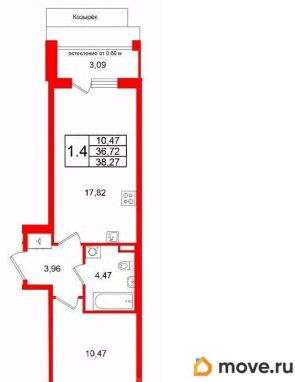

Высота потолков

2.77 м

Жилая площадь

10.5 м²

Площадь кухни

17.8 м²

Общая площадь

36.72 м²

- Кол-во комнат 1
- Этаж 2 из 4
- Общая площадь 36.72м²
- Жилая площадь 10.47м²

да

Год сдачи

2 квартал 2028 г.

Покупка в ипотеку

да

возможна ипотека, лифт

Описание

Продается просторная 1-комнатная квартира от застройщика в жилом комплексе «Универ Сити» в на юге Санкт-Петербурга. До метро можно добраться на транспорте всего за 30 минут. Удобная, классическая, функциональная европланировка, большая кухня-гостиная 17.82 м?, вместительная прихожая 3.96 м?. Общая площадь квартиры - 36.72 м?, жилая 10.47 м?, высота потолка 2.77 м. Квартира продается с отделкой «Норд Лайн серый». Что особенного в ЖК «Универ Сити»? • Малоэтажное строительство • Скандинавские фасады с отделкой керамогранитом, акцентные входные группы • Закрытые внутренние дворы без машин • Пешеходный променад с тематическими зонами, еловый сквер и яблоневый сад • Инновационный Лицей Setl с оригинальной архитектурной концепцией и уникальной образовательной средой • Универ Парк, включая SetlSport и SetlKids, площадку для выгула собак и зоны отдыха

2е-комнатная, 36.72м²

- Кол-во комнат **1**
- Этаж **2 из 4**
- Общая площадь **36.72м²**
- Жилая площадь **10.47м²**

Move.ru - вся недвижимость России