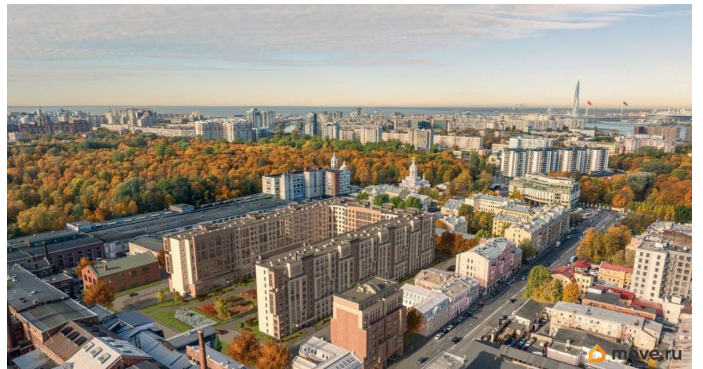

Год сдачи

3 квартал 2028 г.

лифт

Описание

Локация, выбранная для строительства ЖК «17 линия», по праву считается лучшей на Васильевском острове. Это не просто адрес, а стиль жизни, в окружении культурного наследия и ритме современного мегаполиса. Жилой комплекс находится в пешей доступности до двух станций метро и набережной Невы, а также в десяти минутах езды до исторического центра и ЗСД. Пешком: 15 минут Метро «Василеостровская» 17 минут Метро «Горный институт» 10 минут Малая Нева 5 минут Артмуза НА АВТО 10 минут Дворцовая площадь 8 минут Выезд на ЗСД