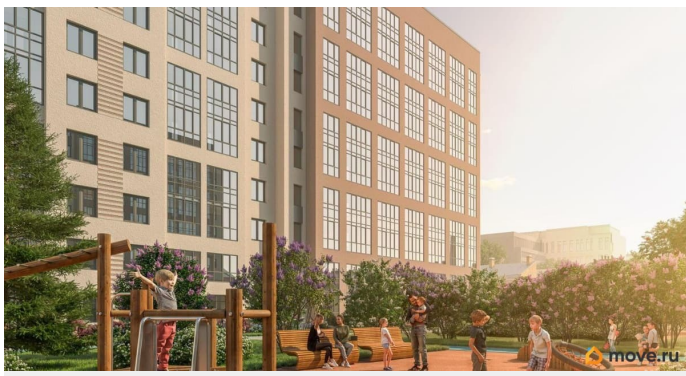

Год сдачи

3 квартал 2028 г.

лифт

Описание

Локация, выбранная для строительства ЖК «17 линия», по праву считается лучшей на Васильевском острове. Это не просто адрес, а стиль жизни, в окружении культурного наследия и ритме современного мегаполиса. Жилой комплекс находится в пешей доступности до двух станций метро и набережной Невы, а также в десяти минутах езды до исторического центра и ЗСД. Пешком: 15 минут Метро «Василеостровская» 17 минут Метро «Горный институт» 10 минут Малая Нева 5 минут Артмуза НА АВТО 10 минут Дворцовая площадь 8 минут Выезд на ЗСД