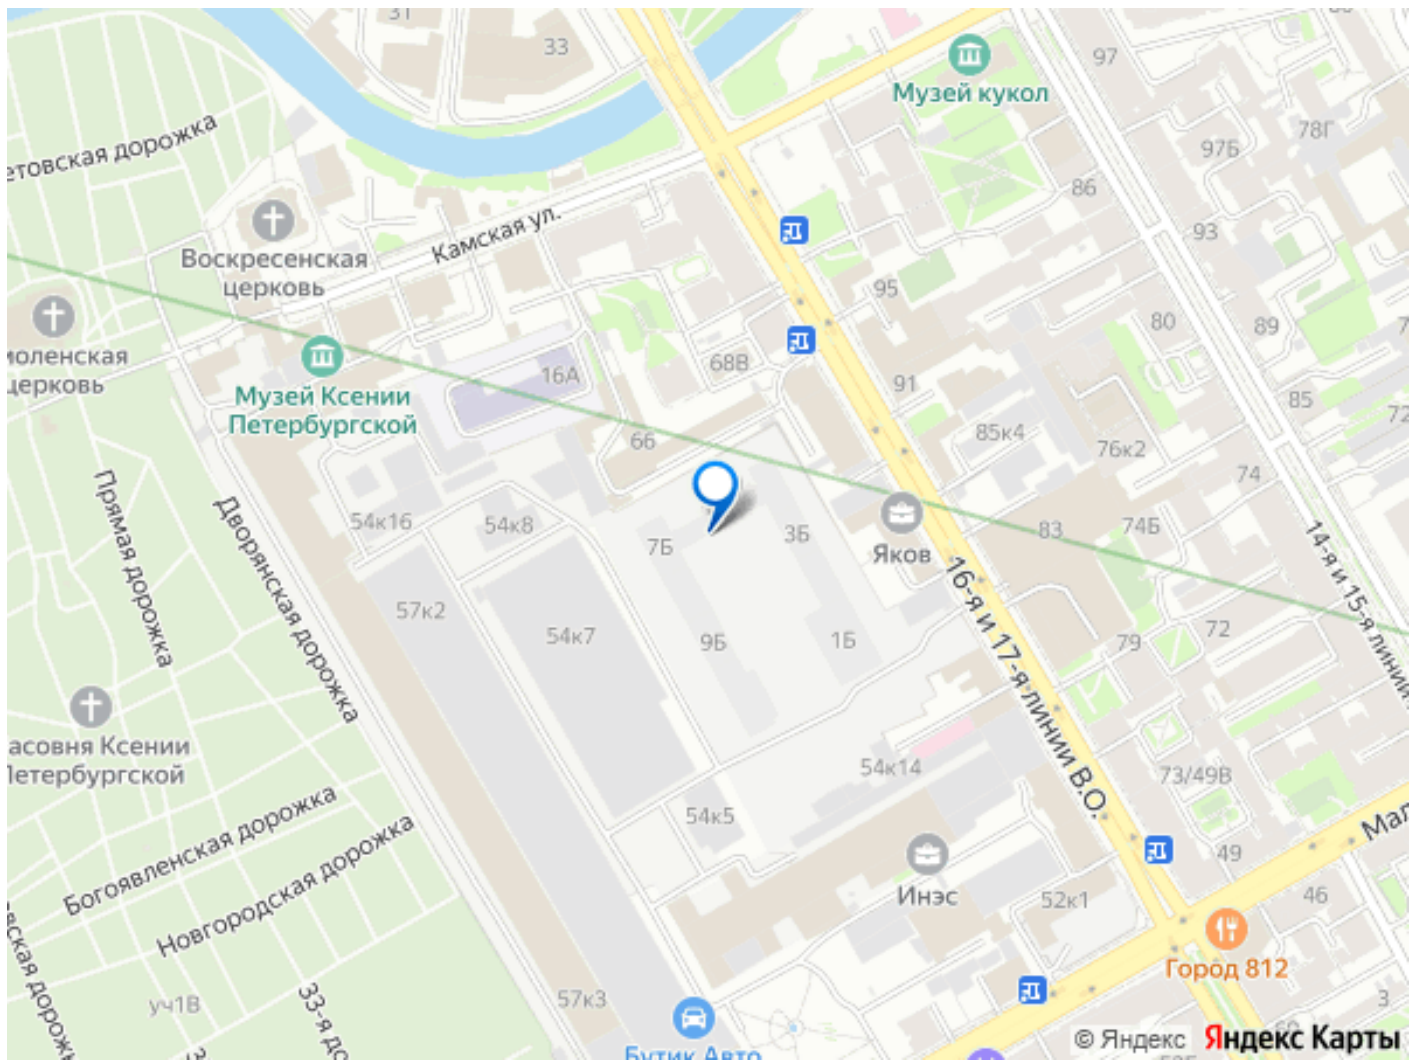

Год сдачи

3 квартал 2028 г.

лифт

Описание

Локация, выбранная для строительства ЖК «17 линия», по праву считается лучшей на Васильевском острове. Это не просто адрес, а стиль жизни, в окружении культурного наследия и ритме современного мегаполиса. Жилой комплекс находится в пешей доступности до двух станций метро и набережной Невы, а также в десяти минутах езды до исторического центра и ЗСД. Пешком: 15 минут Метро «Василеостровская» 17 минут Метро «Горный институт» 10 минут Малая Нева 5 минут Артмуза НА АВТО 10 минут Дворцовая площадь 8 минут Выезд на ЗСД