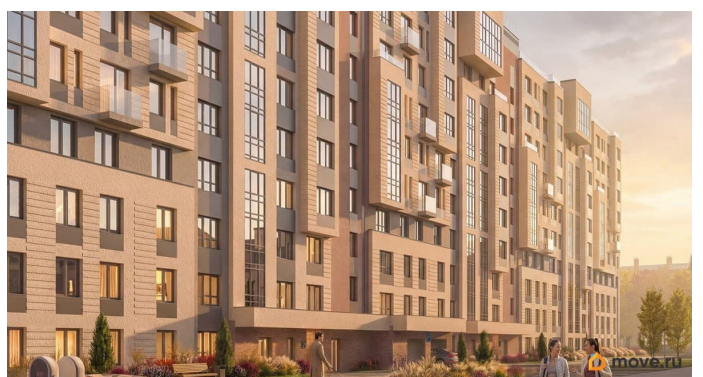

🕒 Создано: 29.10.2025 в 16:09

🔄 Обновлено: 09.04.2026 в 16:17

СЗ 17-я Линия, СЗ 17-я Линия

79809647496

14 800 960 ₹

Округ

[СПБ, Василеостровский район](#)

Квартира

Год сдачи

3 квартал 2028 г.

лифт

Описание

Локация, выбранная для строительства ЖК «17 линия», по праву считается лучшей на Васильевском острове. Это не просто адрес, а стиль жизни, в окружении культурного наследия и ритме современного мегаполиса. Жилой комплекс находится в пешей доступности до двух станций метро и набережной Невы, а также в десяти минутах езды до исторического центра и ЗСД. Пешком: 15 минут Метро «Василеостровская» 17 минут Метро «Горный институт» 10 минут Малая Нева 5 минут Артмуза НА АВТО 10 минут Дворцовая площадь 8 минут Выезд на ЗСД