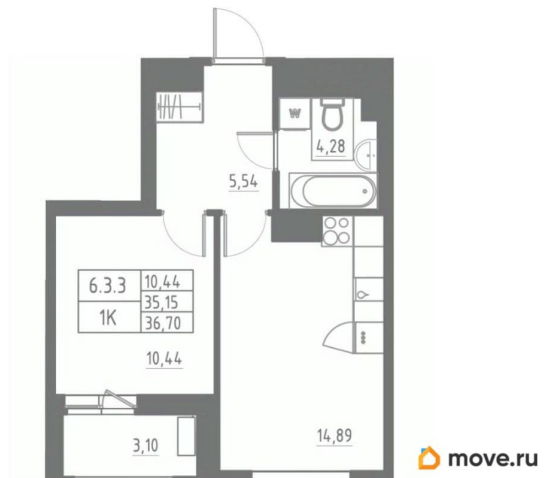

Квартира

Количество комнат

1

Высота потолков

2.7 м

Жилая площадь

10.4 м²

Площадь кухни

14.9 м²

Общая площадь

36.79 м²

Этаж

4/12

Детали объекта

Тип сделки

Продам

Раздел

[Квартиры](#)

Тип балкона

лоджия

Тип санузла

совмещенный

Вид из окна

на улицу

Ремонт

с отделкой

Квартира в новостройке

да

Год сдачи

3 квартал 2028 г.

лифт

Описание