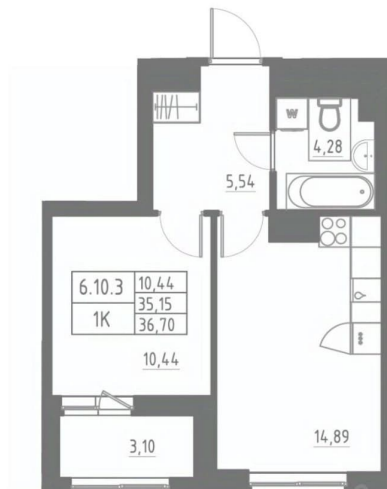

🕒 Создано: 27.01.2026 в 19:49

🔄 Обновлено: 02.04.2026 в 16:08

Группа Аквилон, Группа Аквилон

79820973489

8 817 592 ₺

Округ

[СПБ, Пушкинский район](#)

для заметок

Квартира

Количество комнат

1

Высота потолков

2.7 м

Жилая площадь

10.4 м²

Площадь кухни

14.9 м²

Общая площадь

36.79 м²

Этаж

10/12

Детали объекта

Тип сделки

Продам

Раздел

[Квартиры](#)

Тип балкона

лоджия

Тип санузла

совмещенный

Вид из окна