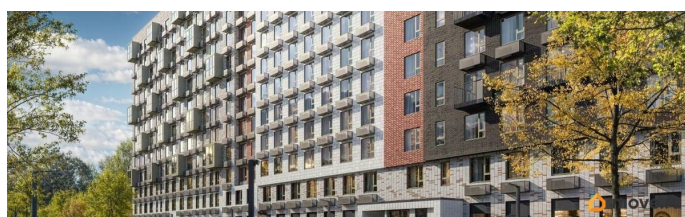

Рядом с «Витебским парком» есть всё для комфортной жизни: магазины, торговые центры, фитнес-клубы, кафе и рестораны, а ещё детские сады, школы, вузы и поликлиника. Артикул 1005082 (Застройщик ООО «СЗ «Лиговский Сити») [сн_sbp_1816819]

ПИК
Витебский парк

Площадь
36,70 м²

Предчистовая отделка   Кухня-гостиная