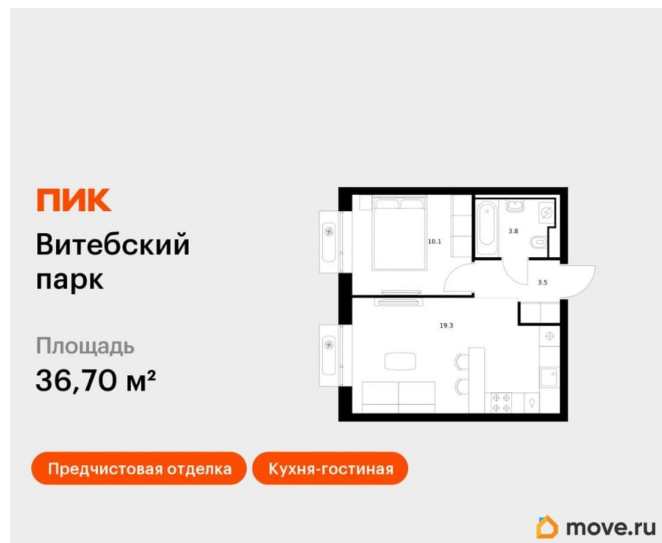

Высота потолков

2.68 м

Жилая площадь

10.1 м²

Площадь кухни

19.3 м²

Общая площадь

36.7 м²

совмещенный

Вид из окна

на улицу

Ремонт

<https://spb.move.ru/objects/9285591002>

ПИК, ПИК

79808237183

для заметок

Описание

Продаётся 1-комн. квартира площадью 36,7 кв.м на 2 этаже 12 этажного дома (Корпус 6, Секция 1) проекта ПИК Витебский парк. Светлый просторный подъезд на уровне земли, функциональная планировка, большие окна, предчистовая отделка. Жилой квартал «Витебский парк» находится во Фрунзенском районе Санкт-Петербурга, в 15 минутах пешком от метро «Обводный канал». А в 2027 году всего в паре минут от проекта планируют открыть станцию метро «Боровая». В квартал входят 3 детских сада, школа и 7 жилых домов с дворами-парками, куда не могут зайти посторонние люди и заехать автомобили. Школа на 1250 мест и детский сад на 350 мест откроются одновременно с заселением первой очереди, это значит, что жители проекта смогут отдать своих детей в новые образовательные учреждения на территории квартала. Во дворах приятно отдыхать, знакомиться с соседями и даже заниматься йогой, а для детей мы построим детские площадки. Рядом появятся современные спортивные площадки. На первых этажах домов откроются магазины, кафе и другие сервисы. Через весь жилой район протянется широкий пешеходный бульвар для прогулок и спорта.