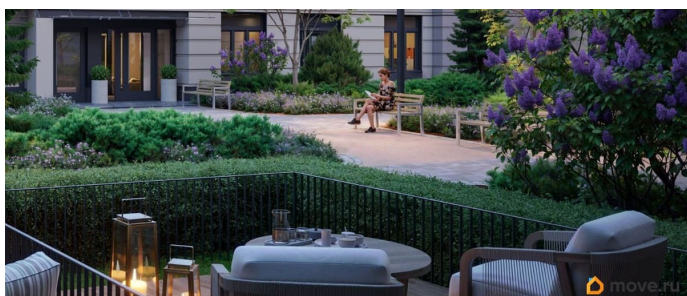

Описание

Цена действует при 100% оплате и на определенные ипотечные программы. Подробности — в отделе продаж по телефону. Продается 1-комнатная квартира в ЖК «Пулково Лейк» на 3 этаже. Общая площадь составляет 36.70 кв. м. Квартира с чистовой отделкой. Жилой комплекс «Пулково Лейк» располагается по адресу Санкт-Петербург, Московский. Пулково Лейк - проект малоэтажной застройки на берегу озера на границе Московского и Пушкинского районов. Школа, детские сады, парк на берегу озера и выезды на Пулковское и Петербургское шоссе. Расположение: • 5 мин на авто до Аэропорта Пулково; • 10 мин на авто до станций метро «Московская»; • 10-15 мин на авто до городов Пушкина, Павловска и Гатчины; • 20 мин на авто до центра Санкт-Петербурга. В рамках проекта будет построена современная школа на 925 мест и 2 детских сада на 160 и 240 мест, выезды на Пулковское и Петербургское шоссе, а также храм рядом со сквером «Пулковский рубеж». Общественное пространство вдоль берега озера превратится во всесезонный парк, в котором найдется место для любых активностей от пробежек, катания на САПах и велосипедах до отдыха в шезлонгах и

любования закатом солнца. Зимой будет работать каток, проложен лыжный маршрут, предусмотрено место для новогодней елки и горок для детей. Для Ваших питомцев - площадка для выгула собак. Преимущества ЖК: • Малоэтажный квартал с благоустроенным променадом. Комфортная городская жизнь в окружении озера и Пулковских высот. • Уникальные опции. Собственные патио на первом этаже, планировки с каминами и спа-зоной, двухуровневые и двухэтажные квартиры. • Удобное расположение в Московском районе. Аэропорт «Пулково», Экспофорум, царские пригороды Петербурга и выезд на КАД - от 7 до 20 минут на авто. • Образовательные возможности для ваших детей. Успеете приобрести квартиру на выгодных условиях! Чтобы узнать подробности, обращайтесь за консультацией по телефону.