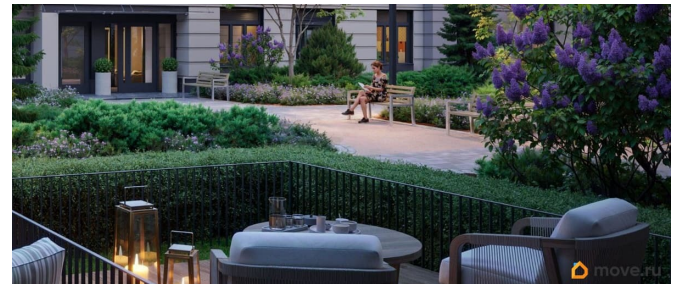

совмещенный

Вид из окна

во двор

Ремонт

<https://spb.move.ru/objects/9288025606>

ЛСР Санкт-Петербург, ЛСР Санкт-Петербург

79330163466

для заметок