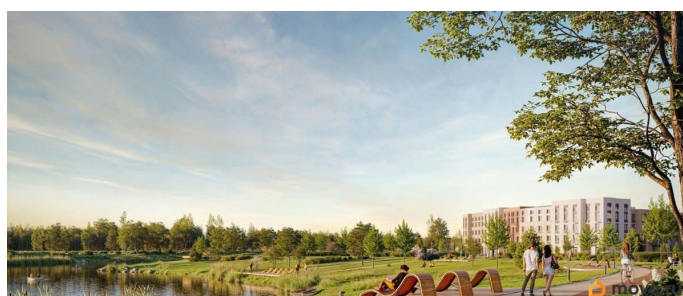

Описание

Цена действует при 100% оплате и на определенные ипотечные программы. Подробности — в отделе продаж по телефону. Продается 1-комнатная квартира в ЖК «Пулково Лейк» на 3 этаже. Общая площадь составляет 36.70 кв. м. Квартира с чистовой отделкой. Жилой комплекс «Пулково Лейк» располагается по адресу Санкт-Петербург, Московский. Пулково Лейк - проект малоэтажной застройки на берегу озера на границе Московского и Пушкинского районов. Школа, детские сады, парк на берегу озера и выезды на Пулковское и Петербургское шоссе. Расположение: • 5 мин на авто до Аэропорта Пулково; • 10 мин на авто до станций метро «Московская»; • 10-15 мин на авто до городов Пушкина, Павловска и Гатчины; • 20 мин на авто до центра Санкт-Петербурга. В рамках проекта будет построена современная школа на 925 мест и 2 детских сада на 160 и 240 мест, выезды на Пулковское и Петербургское шоссе, а также храм рядом со сквером «Пулковский рубеж». Общественное пространство вдоль берега озера превратится во всесезонный парк, в котором найдется место для любых активностей от пробежек, катания на САПах и велосипедах до отдыха в шезлонгах и

любования закатом солнца. Зимой будет работать каток, проложен лыжный маршрут, предусмотрено место для новогодней елки и горок для детей. Для Ваших питомцев - площадка для выгула собак. Преимущества ЖК: • Малоэтажный квартал с благоустроенным променадом. Комфортная городская жизнь в окружении озера и Пулковских высот. • Уникальные опции. Собственные патио на первом этаже, планировки с каминами и спа-зоной, двухуровневые и двухэтажные квартиры. • Удобное расположение в Московском районе. Аэропорт «Пулково», Экспофорум, царские пригороды Петербурга и выезд на КАД - от 7 до 20 минут на авто. • Образовательные возможности для ваших детей. Успеете приобрести квартиру на выгодных условиях! Чтобы узнать подробности, обращайтесь за консультацией по телефону.