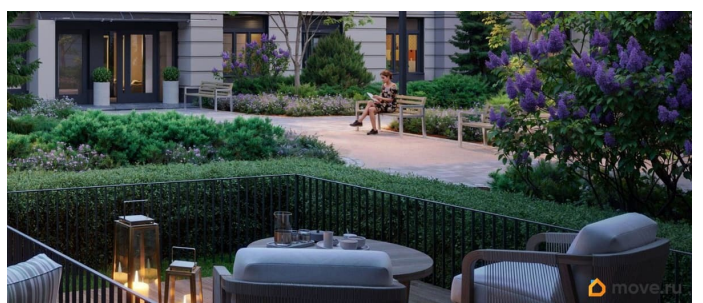

Пулково Лейк

Комфорт-класс   Чистовая

Квартира на берегу озера

1 КОМНАТ   **36.7**м² ПЛОЩАДЬ   **4** ИЗ 4 ЭТАЖ

move.ru

The advertisement features a background image of the apartment building. Overlaid on the image is a white box containing text and a floor plan. The text specifies '1 КОМНАТ' (1 room), '36.7м² ПЛОЩАДЬ' (36.7m² area), and '4 ИЗ 4 ЭТАЖ' (4 of 4 floors). The floor plan shows a living area of 17.8, two bedrooms of 3.6 each, and a bathroom of 11.7. The 'move.ru' logo is in the bottom right corner.