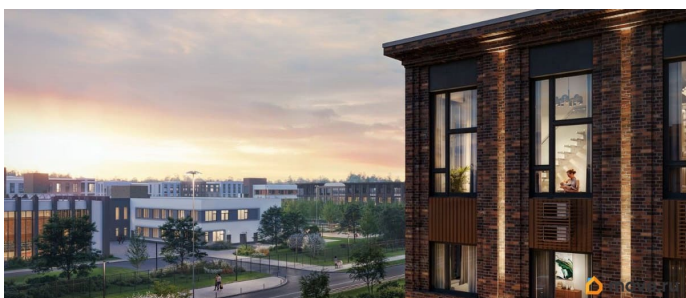

отделку, подходящую именно Вам. Дома оборудованы самыми современными инженерными системами и «Умным домом». В рамках проекта будет построена современная школа на 925 мест и 2 детских сада на 160 и 240 мест, выезды на Пулковское и Петербургское шоссе, а также храм рядом со сквером «Пулковский рубеж». Общественное пространство вдоль берега озера превратится во всесезонный парк, в котором найдется место для любых активностей от пробежек, катания на САПах и велосипедах до отдыха в шезлонгах и любования закатом солнца. Зимой будет работать каток, проложен лыжный маршрут, предусмотрено место для новогодней елки и горок для детей. Для Ваших питомцев - площадка для выгула собак. Преимущества:

- Высота потолков от 2,6 до 4,5 м;
- Уникальные планировки;
- Парк на берегу озера;
- Система «Умный дом»;
- Дворы без машин;
- Колясочная в парадной;
- Видеонаблюдение в холлах, на первом этаже, в лифтах и в паркингах.

Успейте приобрести квартиру на выгодных условиях! Чтобы узнать подробности, обращайтесь за консультацией по телефону.