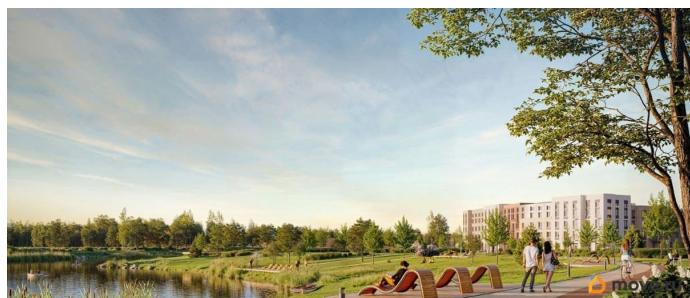

отделку, подходящую именно Вам. Дома оборудованы самыми современными инженерными системами и «Умным домом». В рамках проекта будет построена современная школа на 925 мест и 2 детских сада на 160 и 240 мест, выезды на Пулковское и Петербургское шоссе, а также храм рядом со сквером «Пулковский рубеж». Общественное пространство вдоль берега озера превратится во всесезонный парк, в котором найдется место для любых активностей от пробежек, катания на САПах и велосипедах до отдыха в шезлонгах и любования закатом солнца. Зимой будет работать каток, проложен лыжный маршрут, предусмотрено место для новогодней елки и горок для детей. Для Ваших питомцев - площадка для выгула собак. Преимущества:

- Высота потолков от 2,6 до 4,5 м;
- Уникальные планировки;
- Парк на берегу озера;
- Система «Умный дом»;
- Дворы без машин;
- Колясочная в парадной;
- Видеонаблюдение в холлах, на первом этаже, в лифтах и в паркингах.

Успейте приобрести квартиру на выгодных условиях! Чтобы узнать подробности, обращайтесь за консультацией по телефону.