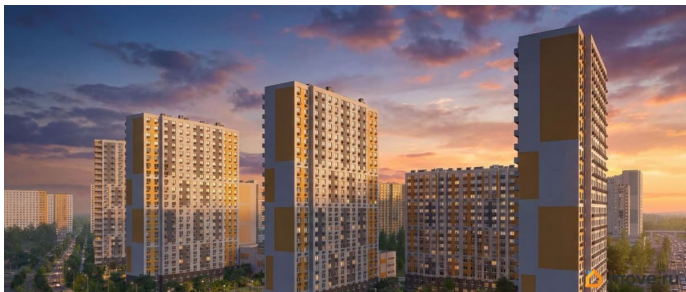

Описание

Цена действует при 100% оплате и на определенные ипотечные программы. Подробности — в отделе продаж по телефону. Продается 1-комн. квартира с европланировкой, площадью 36.7 м2. Жилая площадь 12 м2, кухня 15.7 м2, чистовая отделка. Раздельных санузлов - нет, балконов - нет, лоджий - 1, окна выходят во двор. Квартира располагается на 14 этаже 23-этажного дома в ЖК Зеркальный ручей. Застройщик - ЛСР, сдача дома - IV квартал 2028 года, высота потолков 2.55 м Позвоните и узнайте условия покупки прямо сейчас!