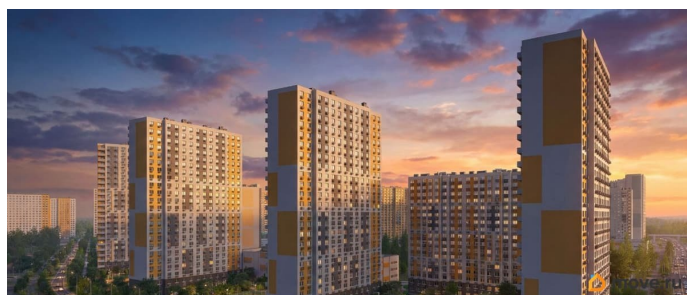

Описание

Цена действует при 100% оплате и на определенные ипотечные программы. Подробности — в отделе продаж по телефону. Продается 1-комн. квартира с европланировкой, площадью 36.7 м2. Жилая площадь 12 м2, кухня 15.7 м2, чистовая отделка. Раздельных санузлов - нет, балконов - нет, лоджий - 1, окна выходят во двор. Квартира располагается на 21 этаже 23-этажного дома в ЖК Зеркальный ручей. Застройщик - ЛСР, сдача дома - IV квартал 2028 года, высота потолков 2.55 м Позвоните и узнайте условия покупки прямо сейчас!