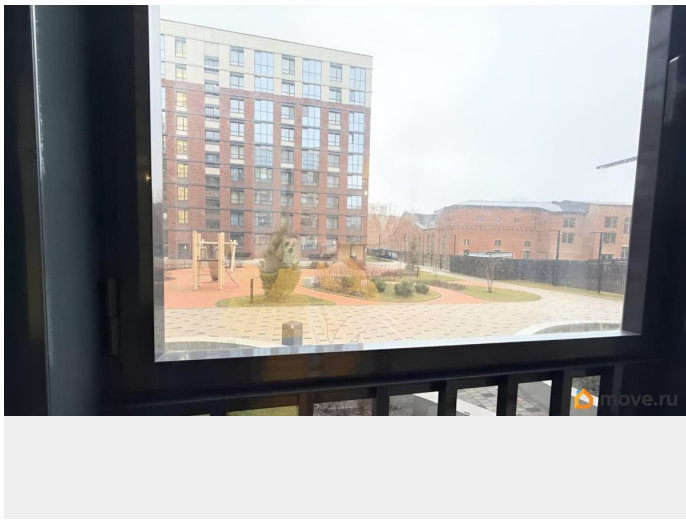

Move.ru - вся недвижимость России