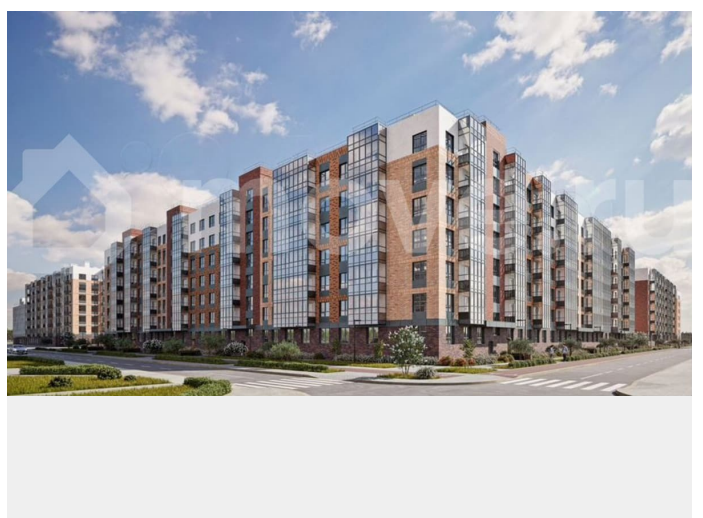

Санкт-Петербург, Суздальское ш, стр.

3.1.1

**9 613 828 ₹**

Санкт-Петербург, Суздальское ш, стр. 3.1.1

для заметок

## Описание

Продается 1 комнатная квартира 5 в ЖК  
ОКЛА

**Окла**

КОМНАТ	ПЛОЩАДЬ	ЭТАЖ
1	36,68 м <sup>2</sup>	1

The complex block features a photograph of the building's curved facade on the left. To the right, the 'Окла' logo is displayed above a floor plan diagram. Below the diagram is a table with three columns: 'КОМНАТ' (Rooms), 'ПЛОЩАДЬ' (Area), and 'ЭТАЖ' (Floor). The table contains one row of data: 1 room, 36.68 m² area, and 1st floor.