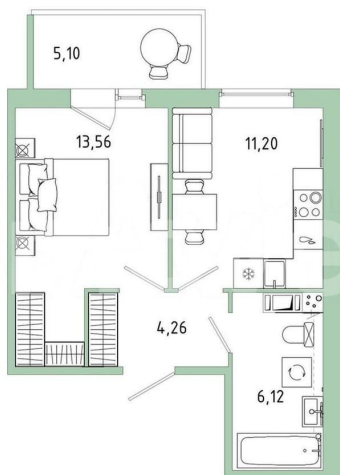

Move.ru - вся недвижимость России