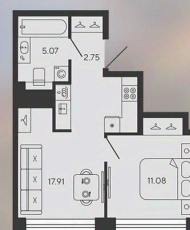

КОМНАТ

ПЛОЩАДЬ move.ru