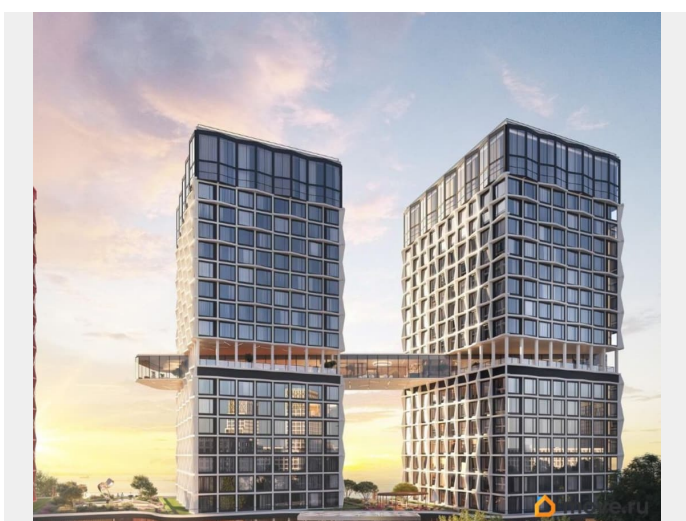

возможна ипотека, лифт

Описание

Квартира 465 в корпусе Купрум проекта бизнес-класса «Башни Элемент». «Башни Элемент» новый жилой проект бизнес-класса на Васильевском острове от девелоперской компании «ELEMENT». В его составе 5 башен, две из которых соединены первым в Санкт-Петербурге «небесным мостом» с клубной инфраструктурой. Первая линия Финского залива (южная часть намыва Васильевского острова), 80% квартир с видом на воду Футуристичная архитектура от «А.Лен» 5 разновысотных башен: КАРБОН, КУПРУМ, ТИТАН, ПЛАТИНА и ВОЛЬФРАМ (от 18 до 22 этажей) 1026 квартир от студий до 6-комнатных планировок формата «евро», в башнях ТИТАН и ПЛАТИНА 12 видовых пентхаусов Многофункциональный зал для событий, гостиная с кухонной зоной и террасой, коворкинг с «тихими» кабинетами, залы для йоги и персональных тренировок, комната для медитаций, кинозал, библиотека с гостиной и появятся в клубном пространстве «небесного моста» на площади 1000 м² В стилобатной части проекта «ELEMENT» создаст инфраструктуру, ориентированную в том числе на поколение «альфа» IT-школу с мультимодальным обучением, образовательно-развлекательный кластер, творческие мастерские, а также семейный центр с рестораном и фитнес-клуб с 25-метровым бассейном, тренажерным залом и фитнес-зоной Ландшафтный парк со спортивными зонами, детскими площадками и местами для отдыха площадью 2600 м²

Подземный паркинг с двухуровневым хранением на 552 авто, еще 88 мест на открытой автостоянке ELEMENT создаёт инновационные жилые и коммерческие объекты в Санкт-Петербурге и Москве, которые устанавливают новые стандарты эффективной жизни в мегаполисах.