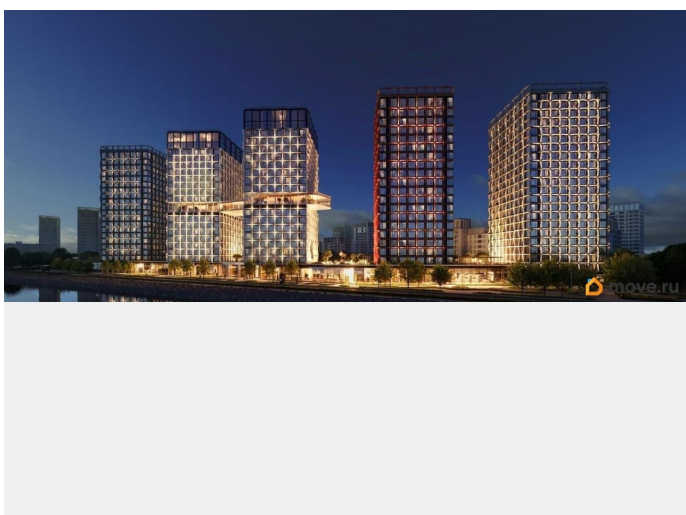

Подземный паркинг с двухуровневым хранением на 552 авто, еще 88 мест на открытой автостоянке ELEMENT создаёт инновационные жилые и коммерческие объекты в Санкт-Петербурге и Москве, которые устанавливают новые стандарты эффективной жизни в мегаполисах.