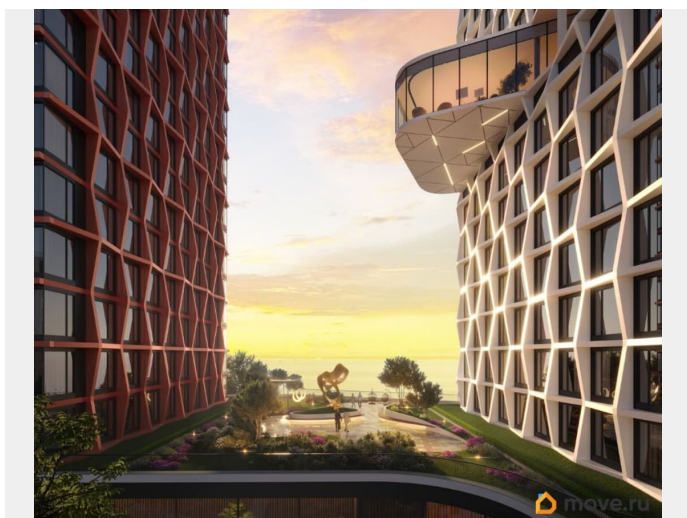

Подземный паркинг с двухуровневым хранением на 552 авто, еще 88 мест на открытой автостоянке ELEMENT создаёт инновационные жилые и коммерческие объекты в Санкт-Петербурге и Москве, которые устанавливают новые стандарты эффективной жизни в мегаполисах.

БАШНИ ЭЛЕМЕНТ

ЖИТЬ НА ЗАЛИВЕ

КОМНАТ

ПЛОЩАДЬ move.ru