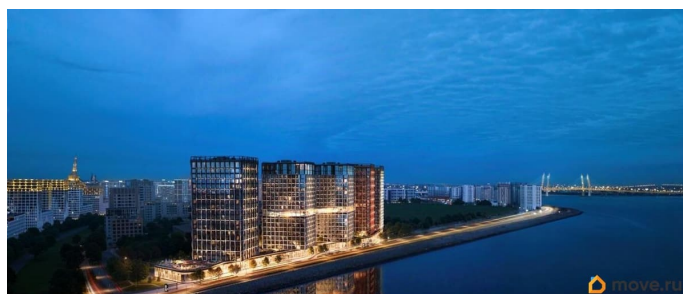

Подземный паркинг с двухуровневым хранением на 552 авто, еще 88 мест на открытой автостоянке ELEMENT создаёт инновационные жилые и коммерческие объекты в Санкт-Петербурге и Москве, которые устанавливают новые стандарты эффективной жизни в мегаполисах.

БАШНИ ЭЛЕМЕНТ

ЖИТЬ НА ЗАЛИВЕ

КОМНАТ

ПЛОЩАДЬ move.ru