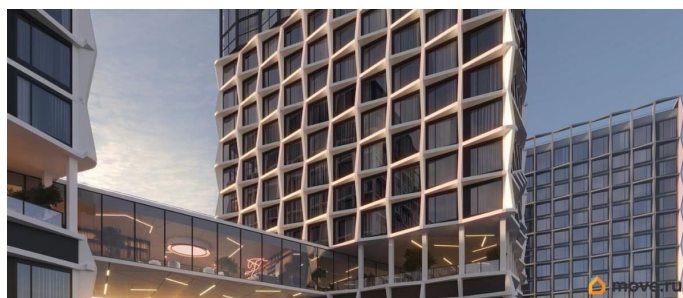

возможна ипотека, лифт

Описание

Квартира 465 в корпусе Купрум проекта бизнес-класса «Башни Элемент». «Башни Элемент» новый жилой проект бизнес-класса на Васильевском острове от девелоперской компании «ELEMENT». В его составе 5 башен, две из которых соединены первым в Санкт-Петербурге «небесным мостом» с клубной инфраструктурой. Первая линия Финского залива (южная часть намыва Васильевского острова), 80% квартир с видом на воду Футуристичная архитектура от «А.Лен» 5 разновысотных башен: КАРБОН, КУПРУМ, ТИТАН, ПЛАТИНА и ВОЛЬФРАМ (от 18 до 22 этажей) 1026 квартир от студий до 6-комнатных планировок формата «евро», в башнях ТИТАН и ПЛАТИНА 12 видовых пентхаусов Многофункциональный зал для событий, гостиная с кухонной зоной и террасой, коворкинг с «тихими» кабинетами, залы для йоги и персональных тренировок, комната для медитаций, кинозал, библиотека с гостиной и появятся в клубном пространстве «небесного моста» на площади 1000 м² В стилобатной части проекта «ELEMENT» создаст инфраструктуру, ориентированную в том числе на поколение «альфа» IT-школу с мультимодальным обучением, образовательно-развлекательный кластер, творческие мастерские, а также семейный центр с рестораном и фитнес-клуб с 25-метровым бассейном, тренажерным залом и фитнес-зоной Ландшафтный парк со спортивными зонами, детскими площадками и местами для отдыха площадью 2600 м²

Подземный паркинг с двухуровневым хранением на 552 авто, еще 88 мест на открытой автостоянке ELEMENT создаёт инновационные жилые и коммерческие объекты в Санкт-Петербурге и Москве, которые устанавливают новые стандарты эффективной жизни в мегаполисах.