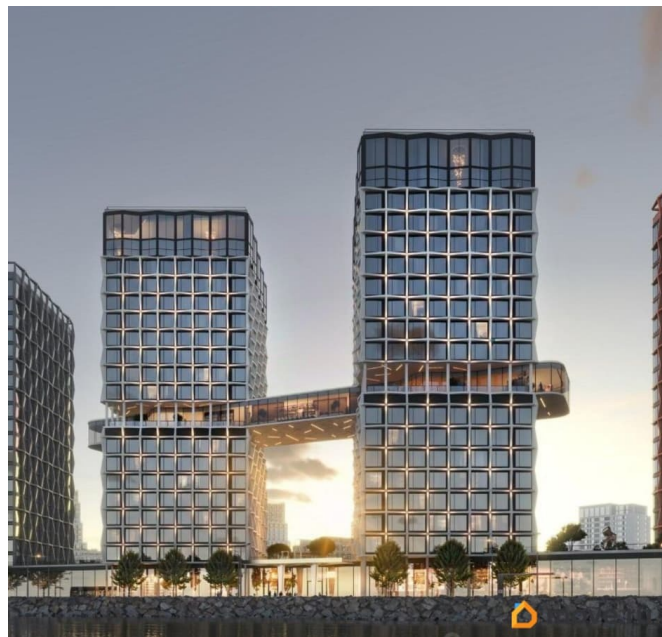

возможна ипотека, лифт

Описание

Квартира 465 в корпусе Купрум проекта бизнес-класса «Башни Элемент». «Башни Элемент» новый жилой проект бизнес-класса на Васильевском острове от девелоперской компании «ELEMENT». В его составе 5 башен, две из которых соединены первым в Санкт-Петербурге «небесным мостом» с клубной инфраструктурой. Первая линия Финского залива (южная часть намыва Васильевского острова), 80% квартир с видом на воду Футуристичная архитектура от «А.Лен» 5 разновысотных башен: КАРБОН, КУПРУМ, ТИТАН, ПЛАТИНА и ВОЛЬФРАМ (от 18 до 22 этажей) 1026 квартир от студий до 6-комнатных планировок формата «евро», в башнях ТИТАН и ПЛАТИНА 12 видовых пентхаусов Многофункциональный зал для событий, гостиная с кухонной зоной и террасой, коворкинг с «тихими» кабинетами, залы для йоги и персональных тренировок, комната для медитаций, кинозал, библиотека с гостиной и появятся в клубном пространстве «небесного моста» на площади 1000 м² В стилобатной части проекта «ELEMENT» создаст инфраструктуру, ориентированную в том числе на поколение «альфа» IT-школу с мультимодальным обучением, образовательно-развлекательный кластер, творческие мастерские, а также семейный центр с рестораном и фитнес-клуб с 25-метровым бассейном, тренажерным залом и фитнес-зоной Ландшафтный парк со спортивными зонами, детскими площадками и местами для отдыха площадью 2600 м²

Подземный паркинг с двухуровневым хранением на 552 авто, еще 88 мест на открытой автостоянке ELEMENT создаёт инновационные жилые и коммерческие объекты в Санкт-Петербурге и Москве, которые устанавливают новые стандарты эффективной жизни в мегаполисах.