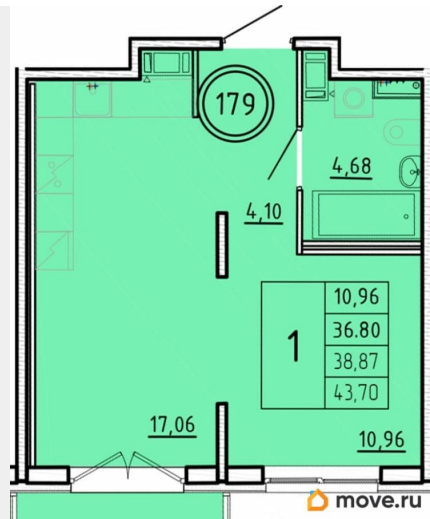

Move.ru - вся недвижимость России