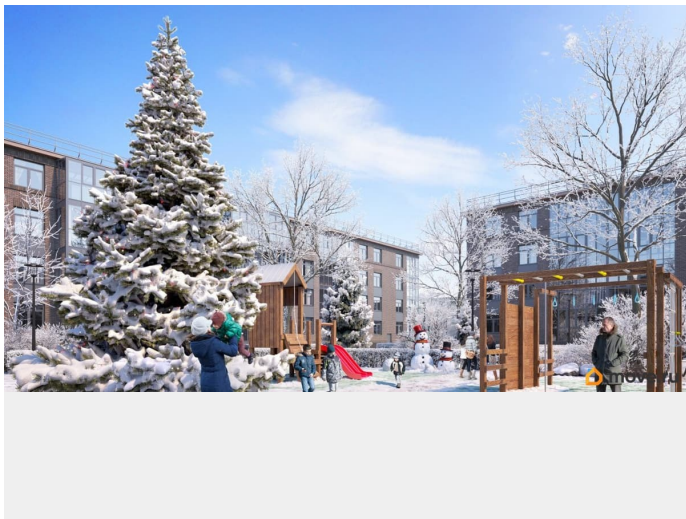

3 квартал 2026 г.

Покупка в ипотеку

да

возможна ипотека, лифт, парковка

Описание

Малоэтажный жилой комплекс Образцовый квартал 16 создан для тех, кто хочет жить среди природы и при этом быть недалеко от жизни большого города. Кирпично-монолитный жилой комплекс состоит из четырех жилых этажей и оснащен современными технологиями: ~ Газовые котельные. Благодаря ним в домах своя горячая вода, к которой есть непрерывный доступ. ~ Система отопления Теплый пол. В квартирах под выровненной машинной стяжкой проложена система водяных теплых полов. Вы можете настраивать индивидуальную температуру воздуха в каждом жилом помещении с помощью удобных терморегуляторов. ~ Бесшумные лифты, поднимающиеся с нулевого этажа на любой этаж, включая первый. ~ Проведена отделка мест общего пользования, а счетчики электроэнергии и воды выведены на лестничные клетки. ~ В квартирах стоят двухкамерные теплопакеты с клапанами микропроветривания. Мы не только продумываем внутрисанитарное пространство, но и с вниманием относимся к благоустройству вокруг наших домов. На стадии строительства всех наших ЖК проводится качественное озеленение

придомовой территории, за которым следят опытные агрономы. В наших дворах стоят детские и спортивные площадки, а светлые и просторные входные группы оснащены панорамным остеклением. Образцовый квартал 16 находится в центре быстрорастущего района с развивающейся инфраструктурой. Рядом уже построены и действуют три детских сада, одна школа, в ближайшем будущем будут построены: вторая школа, детская и взрослая поликлиника. Также запланировано строительство железнодорожной станции. Близко располагается Бизнес-парк Garage: двухэтажное коммерческое здание с пристроенным четырехуровневым паркингом