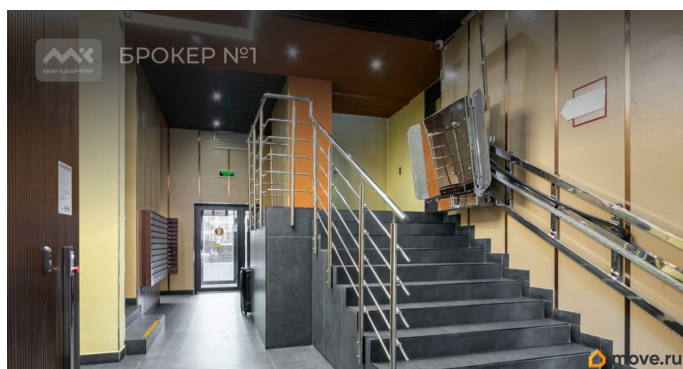

рядом с домом, детские площадки и прогулочные зоны. Хорошая транспортная доступность, 10 минут до метро Дыбенко и Проспект Большевиков. Приглашаем на просмотр! Предлагаем ПРЕМИАЛЬНОЕ обслуживание для требовательных клиентов. Оперативно организуем просмотр, предоставим полную информацию по объекту. 20 лет работы с требовательными клиентами подготовили нас к решению ВАШИХ сложных задач. Будем рады знакомству! Ул. Рубинштейна, д.8.