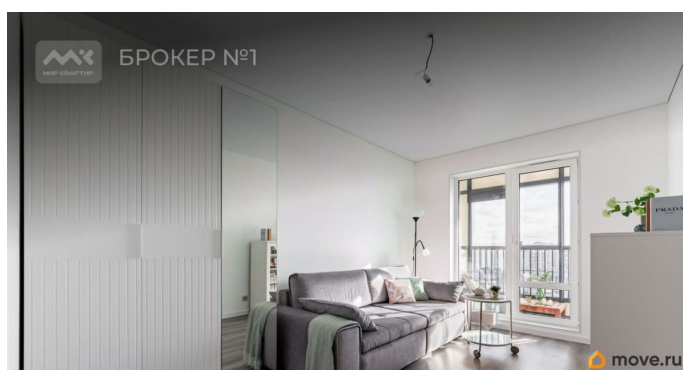

рядом с домом, детские площадки и прогулочные зоны. Хорошая транспортная доступность, 10 минут до метро Дыбенко и Проспект Большевиков. Приглашаем на просмотр! Предлагаем ПРЕМИАЛЬНОЕ обслуживание для требовательных клиентов. Оперативно организуем просмотр, предоставим полную информацию по объекту. 20 лет работы с требовательными клиентами подготовили нас к решению ВАШИХ сложных задач. Будем рады знакомству! Ул. Рубинштейна, д.8.