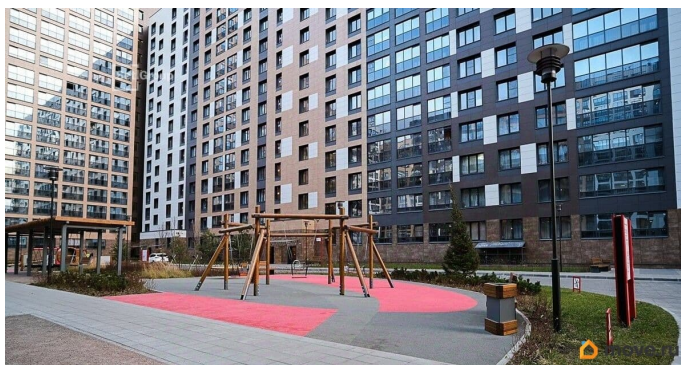

1-комнатная, 36.8м²

- Кол-во комнат 1
- Этаж 4 из 13
- Общая площадь 36.8м²
- Жилая площадь 17.2м²