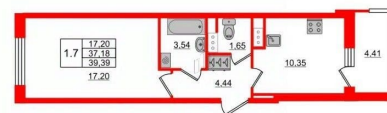

[проспект Дальневосточный](#)

Квартира

Количество комнат

1

Высота потолков

2.8 м

Жилая площадь

17.2 м²

Площадь кухни

10.4 м²

Общая площадь

36.8 м²

Этаж

4/13

Детали объекта

Тип сделки

1-комнатная, 36.8м²

- Кол-во комнат: 1
- Этаж: 4 из 13
- Общая площадь: 36.8м²
- Жилая площадь: 17.2м²

 move.ru

лоджия

Квартира в новостройке

да

Год сдачи

4 квартал 2023 г.