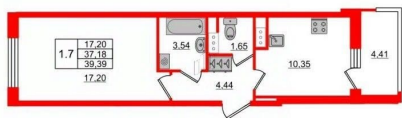

[проспект Дальневосточный](#)

Квартира

Количество комнат

1

Высота потолков

2.8 м

Жилая площадь

17.2 м²

Площадь кухни

10.4 м²

Общая площадь

36.8 м²

Этаж

4/13

Детали объекта

Тип сделки

1-комнатная, 36.8м²

- Кол-во комнат: 1
- Этаж: 4 из 13
- Общая площадь: 36.8м²
- Жилая площадь: 17.2м²

 move.ru

лоджия

Квартира в новостройке

да

Год сдачи

4 квартал 2023 г.

1-комнатная, 36.8м²

- Кол-во комнат 1
- Этаж 4 из 13
- Общая площадь 36.8м²
- Жилая площадь 17.2м²

Move.ru - вся недвижимость России