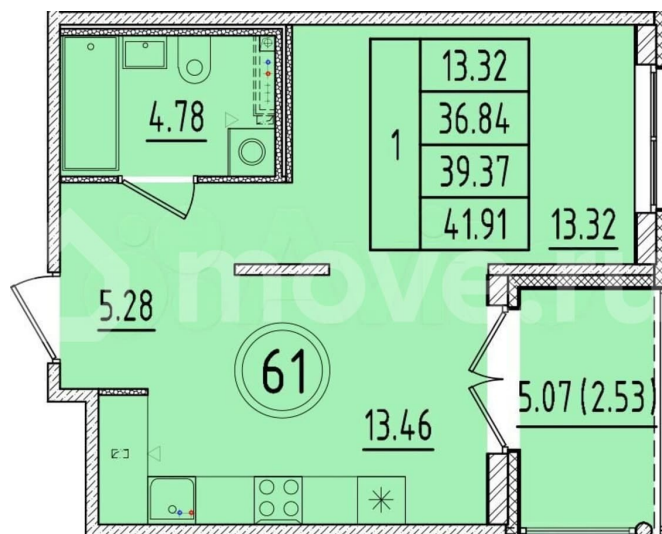

Создано: 17.02.2026 в 01:12

Обновлено: 15.04.2026 в 01:13

Санкт-Петербург, ул. Кокколевская, стр.
2

7 441 680 ₹

Санкт-Петербург, ул. Кокколевская, стр. 2

Квартира

Количество комнат

1

Общая площадь

36.8 м²

Этаж

1/4

Детали объекта

Тип сделки

Продам

Раздел

[Квартиры](#)

Ремонт

с отделкой

Квартира в новостройке

да

Описание

Малоэтажный жилой комплекс “Образцовый квартал 17” создан для тех, кто хочет жить среди природы и при этом быть недалеко от жизни большого города. Кирпично-монолитный жилой комплекс состоит из четырех жилых этажей и оснащен

<https://spb.move.ru/objects/9289994876>

«СЗ «Терминал-Ресурс», «СЗ
«Терминал-Ресурс»

89251234567

для заметок