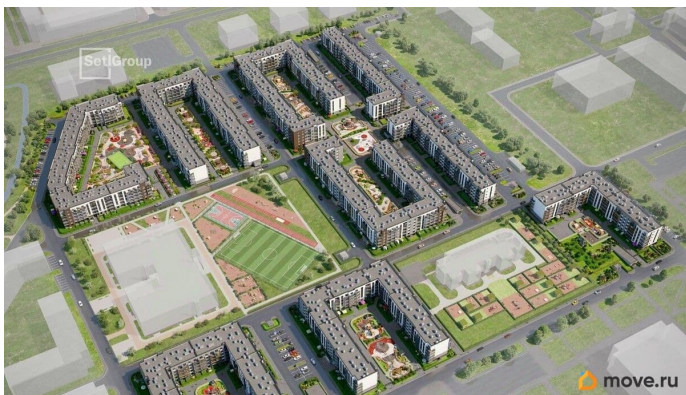

Продается просторная 1-комнатная квартира от застройщика в жилом комплексе «Парадный ансамбль» в престижном Московском районе. До метро можно добраться на транспорте всего за 20 минут.

Удобная, классическая, функциональная европланировка, большая кухня-гостиная 18.37 м?, просторная прихожая 4.37 м?.

Общая площадь квартиры - 36.96 м?, жилая 10.65 м?, высота потолка 2.77 м. Квартира продается с отделкой «Норд Лайн серый».

Что особенного в ЖК «Парадный ансамбль»?

- Уникальные квартиры. Хай Флет (High Flat) на последних этажах, палисадники у квартир на первом этаже, семейные секции, квартиры с саунами и окном в ванной
- Масштабное малоэтажное строительство в престижном Московском районе
- Рекреационные зоны: парадный парк в центре квартала, ручей с собственной набережной, центральная площадь, ресторанный комплекс и пешеходный бульвар
- Фасады из керамогранита и кирпича с яркими и акцентными входными группами
- Две самые большие площадки Setl Kids и Setl Sport
- Инновационный Лицей Setl с оригинальной архитектурной концепцией и уникальной образовательной средой