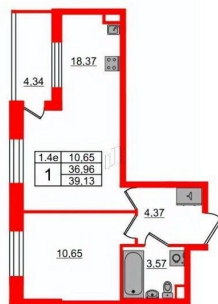

Петербургская Недвижимость

2е-комнатная, 36.96м²

- Кол-во комнат 1
- Этаж 2 из 5
- Общая площадь 36.96м²
- Жилая площадь 10.65м²

move.ru