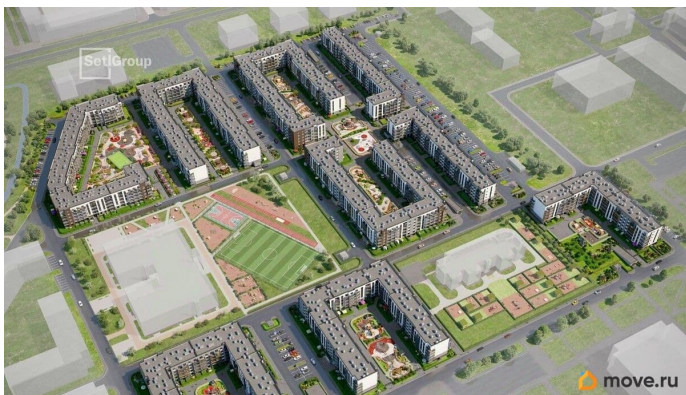

## Описание

Продается просторная 1-комнатная квартира от застройщика в жилом комплексе «Парадный ансамбль» в престижном Московском районе. До метро можно добраться на транспорте всего за 20 минут.

Удобная, классическая, функциональная европланировка, большая кухня-гостиная 18.37 м?, просторная прихожая 4.37 м?.

Общая площадь квартиры - 36.96 м?, жилая 10.65 м?, высота потолка 2.77 м. Квартира продается с отделкой «Норд Лайн серый».

Что особенного в ЖК «Парадный ансамбль»?

- Уникальные квартиры. Хай Флет (High Flat) на последних этажах, палисадники у квартир на первом этаже, семейные секции, квартиры с саунами и окном в ванной
- Масштабное малоэтажное строительство в престижном Московском районе
- Рекреационные зоны: парадный парк в центре квартала, ручей с собственной набережной, центральная площадь, ресторанный комплекс и пешеходный бульвар
- Фасады из керамогранита и кирпича с яркими и акцентными входными группами
- Две самые большие площадки Setl Kids и Setl Sport
- Инновационный Лицей Setl с оригинальной архитектурной концепцией и уникальной образовательной средой