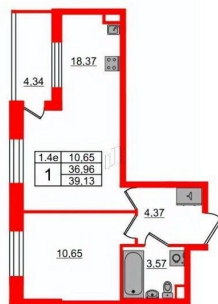

Площадь кухни

18.4 м²

Общая площадь

36.96 м²

Этаж

2/5

Детали объекта

Тип сделки

Общая площадь квартиры - 36.96 м?, жилая 10.65 м?, высота потолка 2.77 м. Квартира продается с отделкой «Норд Лайн серый».

Что особенного в ЖК «Парадный ансамбль»?

- Уникальные квартиры. Хай Флет (High Flat) на последних этажах, палисадники у квартир на первом этаже, семейные секции, квартиры с саунами и окном в ванной
- Масштабное малоэтажное строительство в престижном Московском районе
- Рекреационные зоны: парадный парк в центре квартала, ручей с собственной набережной, центральная площадь, ресторанный комплекс и пешеходный бульвар
- Фасады из керамогранита и кирпича с яркими и акцентными входными группами
- Две самые большие площадки Setl Kids и Setl Sport
- Инновационный Лицей Setl с оригинальной архитектурной концепцией и уникальной образовательной средой

Петербургская Недвижимость

2е-комнатная, 36.96м²

- Кол-во комнат 1
- Этаж 2 из 5
- Общая площадь 36.96м²
- Жилая площадь 10.65м²

move.ru

Move.ru - вся недвижимость России