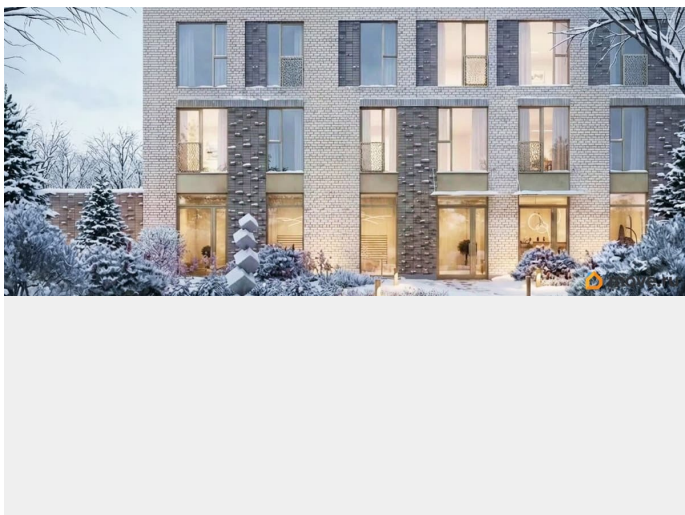

ORO
BY AKVILON

Панорамные окна
Французские балконы
Гранд-лобби

Комнат 1

Площадь 36.97

Этаж A

move.ru