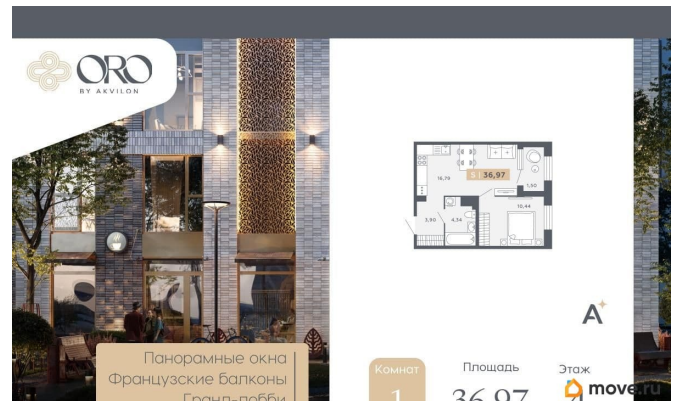

Общая площадь

36.97 м²

Этаж

4/17

Детали объекта

Тип сделки

Продам

Раздел

[Квартиры](#)

Тип балкона

лоджия

Тип санузла

для заметок

совмещенный

Вид из окна

во двор