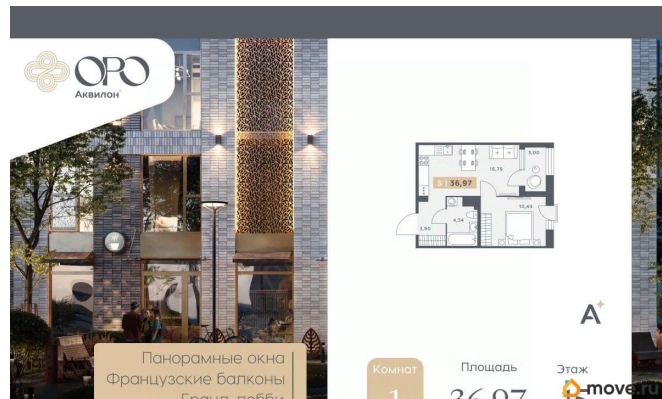

Продам

Раздел

[Квартиры](#)

Тип балкона

лоджия

Тип санузла

для заметок

совмещенный

Вид из окна

во двор

Ремонт

с отделкой

Квартира в новостройке

да

Год сдачи

4 квартал 2027 г.

лифт

Описание

ЖК «Оро от Аквилон» - старт продаж жилого комплекса бизнес-класса в Московском районе. -Панорамные окна в пол во всех квартирах -Алюминиевые оконные профили с многокамерными стеклопакетами - Французские балконы с золотой окантовкой - Высота этажа 3,15 метра -Увеличенные дверные проемы - 2,3 метров высотой - Выделенные места для кондиционеров на каждом этаже -Фреоновые трубки заведенные в квартиру от мест установки внешних блоков кондиционеров - Дизайнерская отделка гранд-лобби с биокамином и золотыми элементами - Импортные бесшумные лифты с дизайнерской отделкой и увеличенной высотой кабины Отделка квартир Премиальная отделка в двух цветовых решениях: Beigestone и Greystone. Доказано для любой квартиры Стандарты Группы Аквилон для вашей комфортной жизни Thermo-S экономия на коммунальных платежах за счет дополнительно утепленных стен, кровли и цоколя. Энергоэффективные окна с селективным покрытием и аргоновым