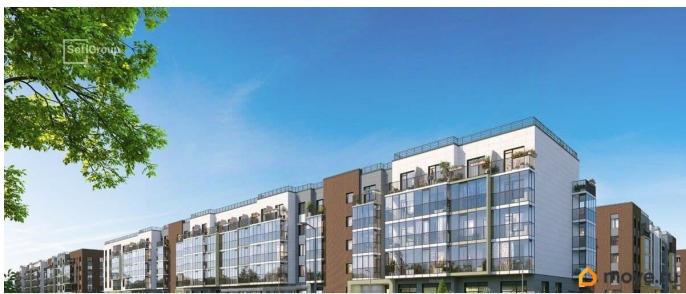

Инновационный Лицей Setl с оригинальной архитектурной концепцией и уникальной образовательной средой