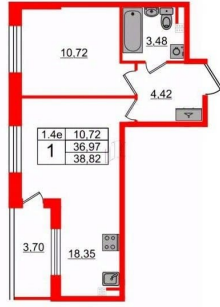

18.4 м<sup>2</sup>

Общая площадь

36.97 м<sup>2</sup>

Этаж

4/5

Общая площадь квартиры - 36.97 м?, жилая 10.72 м?, высота потолка 2.77 м. Квартира продается с отделкой «Норд Лайн серый».

Что особенного в ЖК «Парадный ансамбль»?

- Уникальные квартиры. Хай Флет (High Flat) на последних этажах, палисадники у квартир на первом этаже, семейные секции, квартиры с саунами и окном в ванной
- Масштабное малоэтажное строительство в престижном Московском районе
- Рекреационные зоны: парадный парк в центре квартала, ручей с собственной набережной, центральная площадь, ресторанный комплекс и пешеходный бульвар
- Фасады из керамогранита и кирпича с яркими и акцентными входными группами
- Две самые большие площадки Setl Kids и Setl Sport

Инновационный Лицей Setl с оригинальной архитектурной концепцией и уникальной образовательной средой

**2е-комнатная, 36.97м<sup>2</sup>**

- Кол-во комнат 1
- Этаж 4 из 5
- Общая площадь 36.97м<sup>2</sup>
- Жилая площадь 10.72м<sup>2</sup>