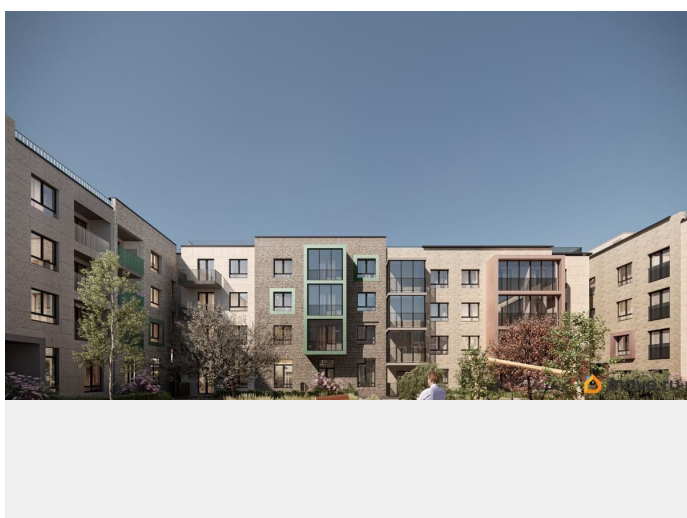

Комплекс будет оснащен многоуровневым паркингом, автостоянкой, станциями для заряда электромобилей, велопарковками и местами для выгула живот