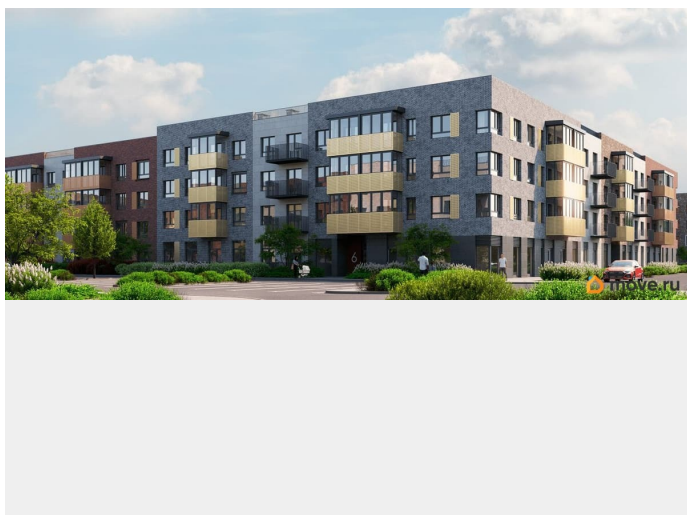

Комплекс будет оснащен многоуровневым паркингом, автостоянкой, станциями для заряда электромобилей, велопарковками и местами для выгула живот