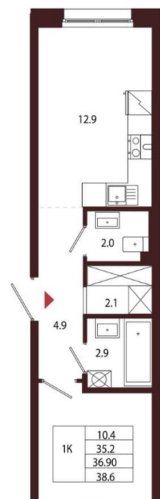

move.ru

Move.ru - вся недвижимость России