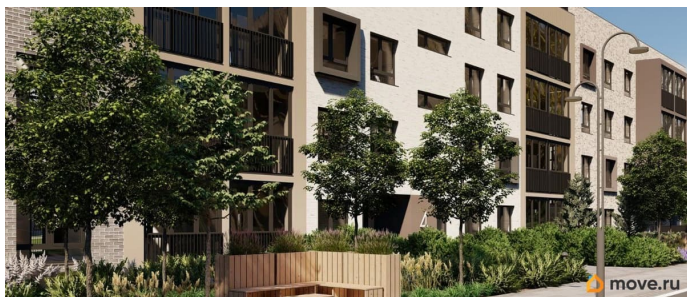

Комплекс будет оснащен многоуровневым паркингом, автостоянкой, станциями для заряда электромобилей, велопарковками и местами для выгула живот