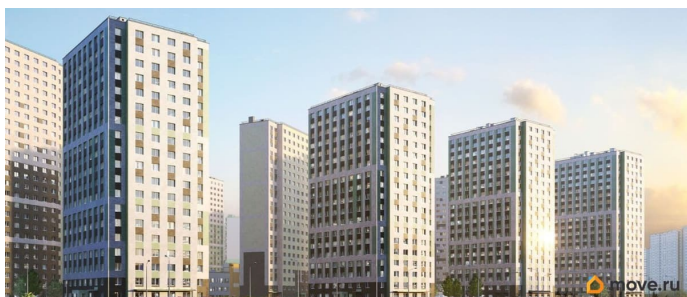

Первые этажи отведены под колясочные, магазины и сервисные службы. Здесь есть всё необходимое для комфортной жизни: магазины, аптеки, парикмахерские, пекарни и кофейни, достаточно спуститься на лифте во двор своего дома. Вокруг квартала пройдет велодорожка. Преимущества комплекса: - Большой выбор семейных квартир с просторной кухней-гостиной - Рядом Муринский и Пискаревский парки - Безбарьерная среда - Развитая социальная инфраструктура - Двор без машин Успейте приобрести квартиру на выгодных условиях! Чтобы узнать подробности, обращайтесь за консультацией по телефону.