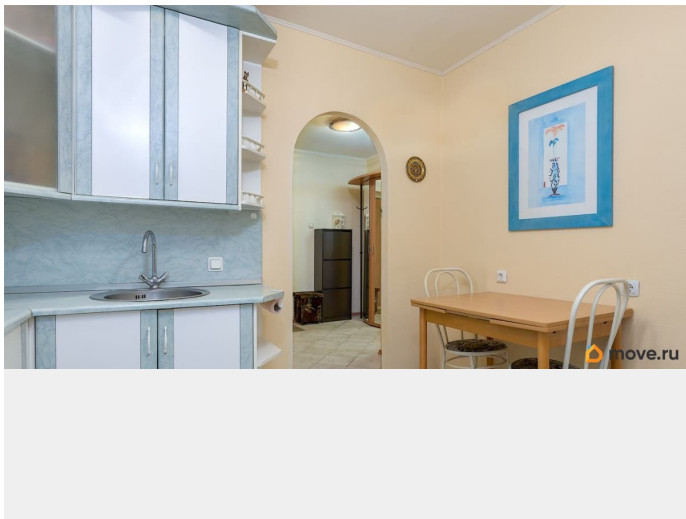

Move.ru - вся недвижимость России