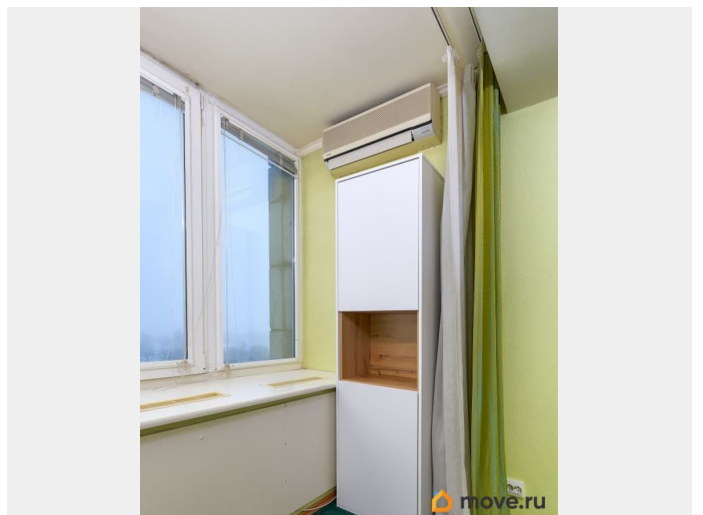

В непосредственной близости два выезда на зсд. Квартира во владении одного взрослого собственника с момента постройки дома. Отсутствуют обременения, перепланировки, материнский капитал не использовался. В квартире никто не прописан. Личное участие собственника в сделке. Прямая продажа.