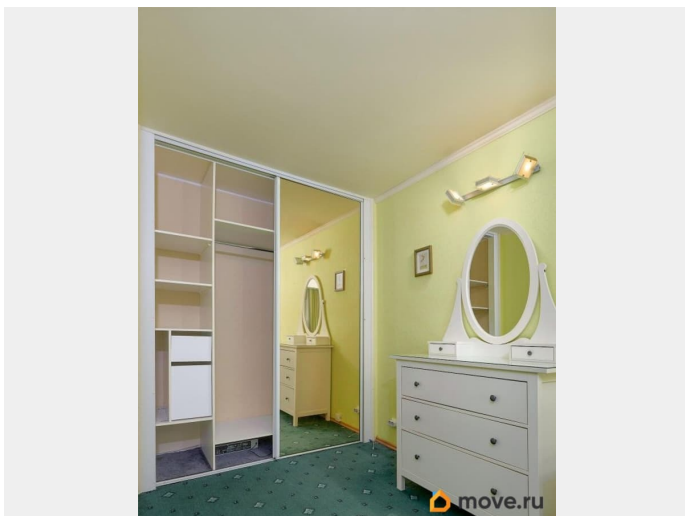

В непосредственной близости два выезда на зсд. Квартира во владении одного взрослого собственника с момента постройки дома. Отсутствуют обременения, перепланировки, материнский капитал не использовался. В квартире никто не прописан. Личное участие собственника в сделке. Прямая продажа.