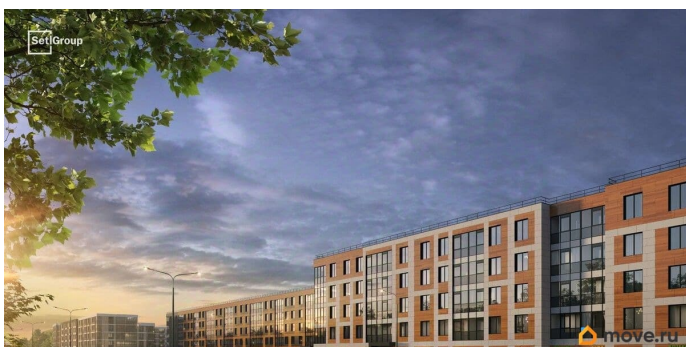

2е-комнатная, 36.9м²

- Кол-во комнат 1
- Этаж 4 из 5
- Общая площадь 36.9м²
- Жилая площадь 10.14м²