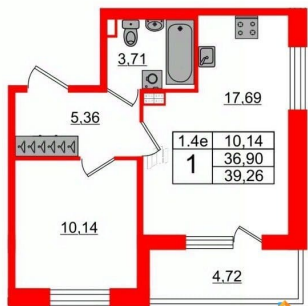

Жилая площадь

10.1 м²

Площадь кухни

17.7 м²

Общая площадь

36.9 м²

Этаж

4/5

2е-комнатная, 36.9м²

- Кол-во комнат 1
- Этаж 4 из 5
- Общая площадь 36.9м²
- Жилая площадь 10.14м²

 move.ru

© Яндекс Яндекс Карты

Покупка в ипотеку

да

возможна ипотека, лифт, парковка

Описание

Общая площадь квартиры - 36.9 м?, жилая 10.14 м?, высота потолка 2.77 м. Квартира продается с отделкой «Норд Лайн серый».

Что особенного в ЖК «Парадный ансамбль»?

- Уникальные квартиры. Хай Флет (High Flat) на последних этажах, палисадники у квартир на первом этаже, семейные секции, квартиры с саунами и окном в ванной
- Масштабное малоэтажное строительство в престижном Московском районе
- Рекреационные зоны: парадный парк в центре квартала, ручей с собственной набережной, центральная площадь, ресторанный комплекс и пешеходный бульвар
- Фасады из керамогранита и кирпича с яркими и акцентными входными группами
- Две самые большие площадки Setl Kids и Setl Sport
- Инновационный Лицей Setl с оригинальной архитектурной концепцией и уникальной образовательной средой

2е-комнатная, 36.9м²

- Кол-во комнат 1
- Этаж 4 из 5
- Общая площадь 36.9м²
- Жилая площадь 10.14м²

Move.ru - вся недвижимость России