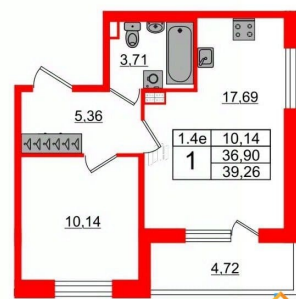

Жилая площадь

10.1 м²

Площадь кухни

17.7 м²

Общая площадь

36.9 м²

Этаж

4/5

2е-комнатная, 36.9м²

- Кол-во комнат 1
- Этаж 4 из 5
- Общая площадь 36.9м²
- Жилая площадь 10.14м²

 move.ru

© Яндекс Яндекс Карты

Покупка в ипотеку

да

возможна ипотека, лифт, парковка

Описание

Общая площадь квартиры - 36.9 м?, жилая 10.14 м?, высота потолка 2.77 м. Квартира продается с отделкой «Норд Лайн серый».

Что особенного в ЖК «Парадный ансамбль»?

- Уникальные квартиры. Хай Флет (High Flat) на последних этажах, палисадники у квартир на первом этаже, семейные секции, квартиры с саунами и окном в ванной
- Масштабное малоэтажное строительство в престижном Московском районе
- Рекреационные зоны: парадный парк в центре квартала, ручей с собственной набережной, центральная площадь, ресторанный комплекс и пешеходный бульвар
- Фасады из керамогранита и кирпича с яркими и акцентными входными группами
- Две самые большие площадки Setl Kids и Setl Sport
- Инновационный Лицей Setl с оригинальной архитектурной концепцией и уникальной образовательной средой