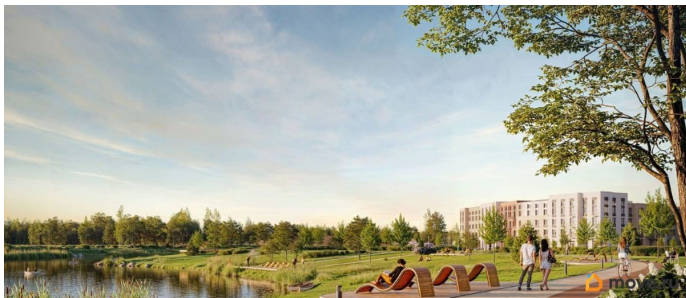

**Пулково
Лейк**

Комфорт-класс Чистовая

Квартира на берегу озера

1 КОМНАТ **36.9** м² ПЛОЩАДЬ **3** ИЗ 4 ЭТАЖ

17.5
3.5
11.1

move.ru