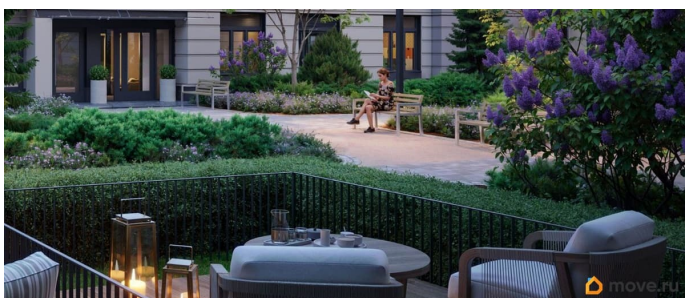

отделку, подходящую именно Вам. Дома оборудованы самыми современными инженерными системами и «Умным домом». В рамках проекта будет построена современная школа на 925 мест и 2 детских сада на 160 и 240 мест, выезды на Пулковское и Петербургское шоссе, а также храм рядом со сквером «Пулковский рубеж». Общественное пространство вдоль берега озера превратится во всесезонный парк, в котором найдется место для любых активностей от пробежек, катания на САПах и велосипедах до отдыха в шезлонгах и любования закатом солнца. Зимой будет работать каток, проложен лыжный маршрут, предусмотрено место для новогодней елки и горок для детей. Для Ваших питомцев - площадка для выгула собак. Преимущества:

- Высота потолков от 2,6 до 4,5 м;
- Уникальные планировки;
- Парк на берегу озера;
- Система «Умный дом»;
- Дворы без машин;
- Колясочная в парадной;
- Видеонаблюдение в холлах, на первом этаже, в лифтах и в паркингах.

Успейте приобрести квартиру на выгодных условиях! Чтобы узнать подробности, обращайтесь за консультацией по телефону.