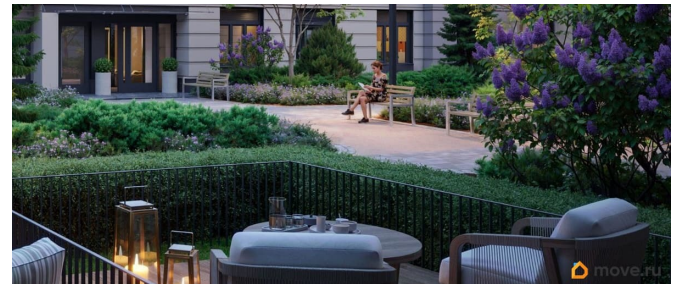

Создано: 21.03.2026 в 20:03

Обновлено: 07.04.2026 в 21:36

9 225 738 ₺

Округ

[СПБ, Пушкинский район](#)

Квартира

Количество комнат

1

Высота потолков

2.6 м

Жилая площадь

23.5 м²

Площадь кухни

5.1 м²

Общая площадь

36.9 м²

Этаж

3/4

Детали объекта

Тип сделки

Продам

Раздел

[Квартиры](#)

Тип санузла

совмещенный

Вид из окна

во двор

Ремонт

<https://spb.move.ru/objects/9292316060>

ЛСР Санкт-Петербург, ЛСР Санкт-Петербург

79330163466

для заметок