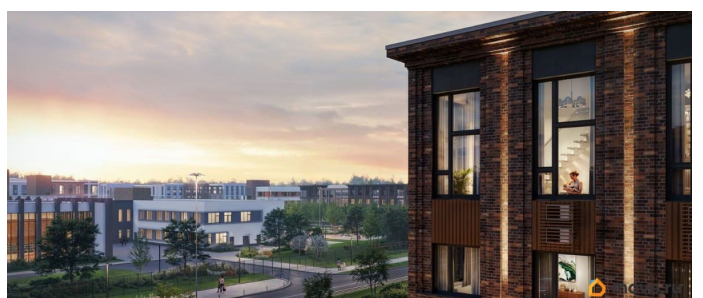

**Пулково
Лейк**

Комфорт-класс Чистовая

Квартира на берегу озера

1 КОМНАТ **36.9** м² ПЛОЩАДЬ **3** ИЗ 4 ЭТАЖ

17.5
3.5
11.1

move.ru