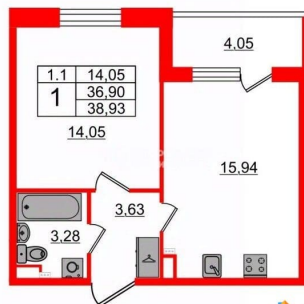

## Квартира

Количество комнат

1

Высота потолков

2.77 м

Жилая площадь

14.1 м<sup>2</sup>

Площадь кухни

15.9 м<sup>2</sup>

Общая площадь

36.9 м<sup>2</sup>

Этаж

2/5

Общая площадь квартиры - 36.9 м<sup>2</sup>, жилая 14.05 м<sup>2</sup>, высота потолка 2.77 м. Квартира продается с отделкой «Норд Лайн серый».

Что особенного в ЖК «Парадный ансамбль»?

- Уникальные квартиры. Хай Флет (High Flat) на последних этажах, палисадники у квартир на первом этаже, семейные секции, квартиры с саунами и окном в ванной
- Масштабное малоэтажное строительство в престижном Московском районе
- Рекреационные зоны: парадный парк в центре квартала, ручей с собственной набережной, центральная площадь, ресторанный комплекс и пешеходный бульвар
- Фасады из керамогранита и кирпича с яркими и акцентными входными группами
- Две самые большие площадки Setl Kids и Setl Sport
- Инновационный Лицей Setl с оригинальной архитектурной концепцией и уникальной образовательной средой

**Петербургская Недвижимость**

**2е-комнатная, 36.9м<sup>2</sup>**

- Кол-во комнат: 1
- Этаж: 2 из 5
- Общая площадь: 36.9м<sup>2</sup>
- Жилая площадь: 14.05м<sup>2</sup>

Move.ru - вся недвижимость России