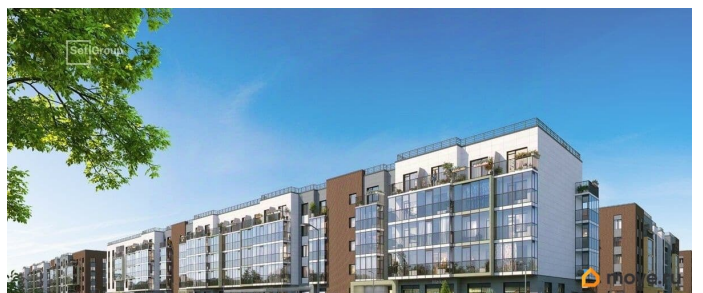

## Описание

Продается просторная 1-комнатная квартира от застройщика в жилом комплексе «Парадный ансамбль» в престижном Московском районе. До метро можно добраться на транспорте всего за 20 минут.

Удобная, классическая, функциональная европланировка, большая кухня-гостиная 15.94 м<sup>2</sup>, вместительная прихожая 3.63 м<sup>2</sup>.

Общая площадь квартиры - 36.9 м<sup>2</sup>, жилая 14.05 м<sup>2</sup>, высота потолка 2.77 м. Квартира продается с отделкой «Норд Лайн серый».

Что особенного в ЖК «Парадный ансамбль»?

- Уникальные квартиры. Хай Флет (High Flat) на последних этажах, палисадники у квартир на первом этаже, семейные секции, квартиры с саунами и окном в ванной
- Масштабное малоэтажное строительство в престижном Московском районе
- Рекреационные зоны: парадный парк в центре квартала, ручей с собственной набережной, центральная площадь, ресторанный комплекс и пешеходный бульвар
- Фасады из керамогранита и кирпича с яркими и акцентными входными группами
- Две самые большие площадки Setl Kids и Setl Sport
- Инновационный Лицей Setl с оригинальной архитектурной концепцией и уникальной образовательной средой