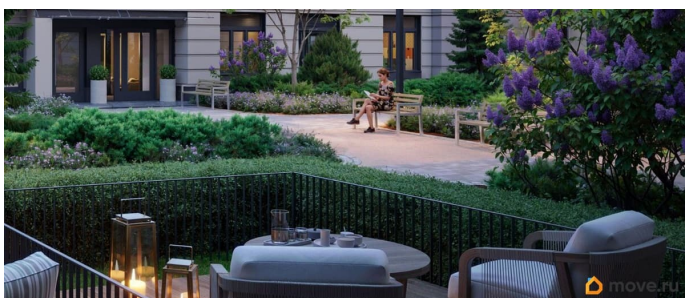

отделку, подходящую именно Вам. Дома оборудованы самыми современными инженерными системами и «Умным домом». В рамках проекта будет построена современная школа на 925 мест и 2 детских сада на 160 и 240 мест, выезды на Пулковское и Петербургское шоссе, а также храм рядом со сквером «Пулковский рубеж». Общественное пространство вдоль берега озера превратится во всесезонный парк, в котором найдется место для любых активностей от пробежек, катания на САПах и велосипедах до отдыха в шезлонгах и любования закатом солнца. Зимой будет работать каток, проложен лыжный маршрут, предусмотрено место для новогодней елки и горок для детей. Для Ваших питомцев - площадка для выгула собак. Преимущества:

- Высота потолков от 2,6 до 4,5 м;
- Уникальные планировки;
- Парк на берегу озера;
- Система «Умный дом»;
- Дворы без машин;
- Колясочная в парадной;
- Видеонаблюдение в холлах, на первом этаже, в лифтах и в паркингах.

Успейте приобрести квартиру на выгодных условиях! Чтобы узнать подробности, обращайтесь за консультацией по телефону.