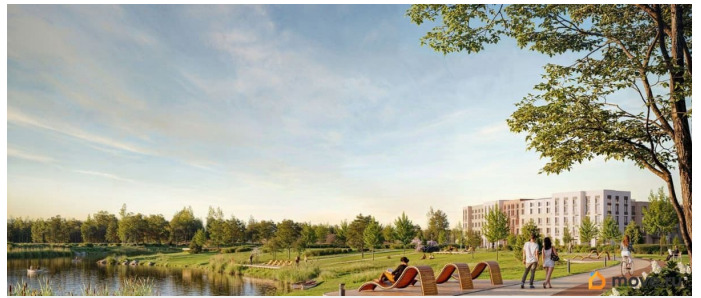

**Пулково
Лейк**

Комфорт-класс   Чистовая

Квартира на берегу озера

1 КОМНАТ   **36.9**м² ПЛОЩАДЬ   **4** ИЗ 4 ЭТАЖ

move.ru