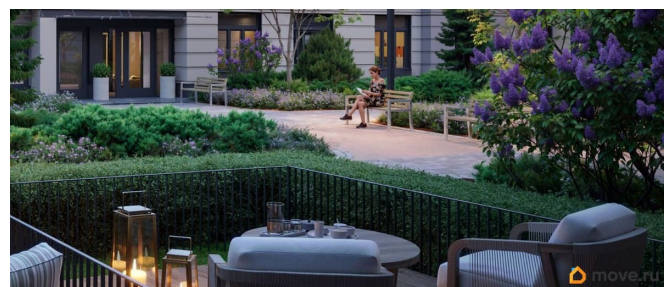

Создано: 08.04.2026 в 17:15

Обновлено: 09.04.2026 в 05:42

9 640 863 ₺

Округ

[СПБ, Пушкинский район](#)

Квартира

Количество комнат

1

Высота потолков

2.6 м

Жилая площадь

22.5 м²

Площадь кухни

6.1 м²

Общая площадь

36.9 м²

Этаж

4/4

Детали объекта

Тип сделки

Продам

Раздел

[Квартиры](#)

Тип санузла

совмещенный

Вид из окна

во двор

Ремонт

<https://spb.move.ru/objects/9293407725>

ЛСР Санкт-Петербург, ЛСР Санкт-Петербург

79330163466

для заметок