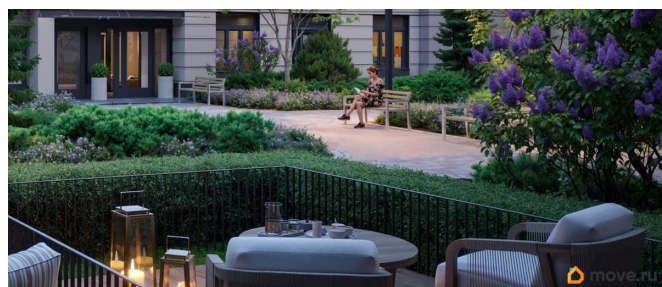

Создано: 28.02.2026 в 20:15

Обновлено: 12.04.2026 в 01:47

8 936 811 ₺

Округ

[СПБ, Пушкинский район](#)

Квартира

Количество комнат

1

Высота потолков

2.75 м

Жилая площадь

11.1 м²

Площадь кухни

17.4 м²

Общая площадь

36.9 м²

Этаж

2/4

Детали объекта

Тип сделки

Продам

Раздел

[Квартиры](#)

Тип санузла

совмещенный

Вид из окна

во двор

Ремонт

<https://spb.move.ru/objects/9293494222>

ЛСР Санкт-Петербург, ЛСР Санкт-Петербург

79330163466

для заметок