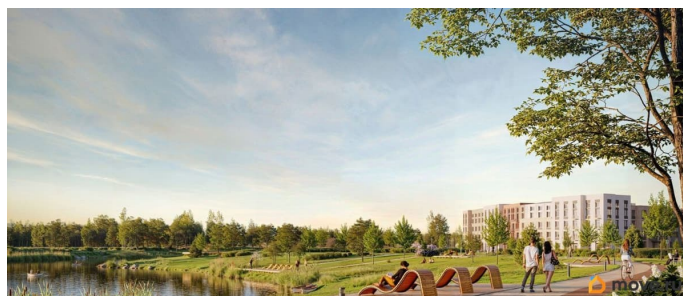

отделку, подходящую именно Вам. Дома оборудованы самыми современными инженерными системами и «Умным домом». В рамках проекта будет построена современная школа на 925 мест и 2 детских сада на 160 и 240 мест, выезды на Пулковское и Петербургское шоссе, а также храм рядом со сквером «Пулковский рубеж». Общественное пространство вдоль берега озера превратится во всесезонный парк, в котором найдется место для любых активностей от пробежек, катания на САПах и велосипедах до отдыха в шезлонгах и любования закатом солнца. Зимой будет работать каток, проложен лыжный маршрут, предусмотрено место для новогодней елки и горок для детей. Для Ваших питомцев - площадка для выгула собак. Преимущества:

- Высота потолков от 2,6 до 4,5 м;
- Уникальные планировки;
- Парк на берегу озера;
- Система «Умный дом»;
- Дворы без машин;
- Колясочная в парадной;
- Видеонаблюдение в холлах, на первом этаже, в лифтах и в паркингах.

Успейте приобрести квартиру на выгодных условиях! Чтобы узнать подробности, обращайтесь за консультацией по телефону.