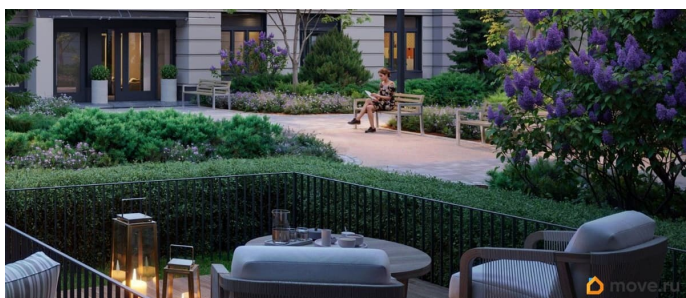

отделку, подходящую именно Вам. Дома оборудованы самыми современными инженерными системами и «Умным домом». В рамках проекта будет построена современная школа на 925 мест и 2 детских сада на 160 и 240 мест, выезды на Пулковское и Петербургское шоссе, а также храм рядом со сквером «Пулковский рубеж». Общественное пространство вдоль берега озера превратится во всесезонный парк, в котором найдется место для любых активностей от пробежек, катания на САПах и велосипедах до отдыха в шезлонгах и любования закатом солнца. Зимой будет работать каток, проложен лыжный маршрут, предусмотрено место для новогодней елки и горок для детей. Для Ваших питомцев - площадка для выгула собак. Преимущества:

- Высота потолков от 2,6 до 4,5 м;
- Уникальные планировки;
- Парк на берегу озера;
- Система «Умный дом»;
- Дворы без машин;
- Колясочная в парадной;
- Видеонаблюдение в холлах, на первом этаже, в лифтах и в паркингах.

Успейте приобрести квартиру на выгодных условиях! Чтобы узнать подробности, обращайтесь за консультацией по телефону.