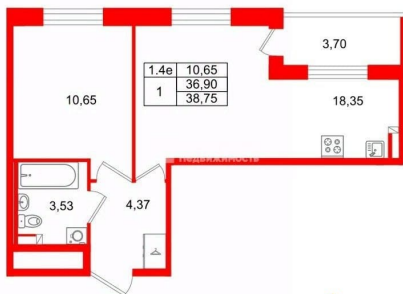

Высота потолков

2.77 м

Жилая площадь

10.7 м²

Площадь кухни

18.4 м²

Общая площадь

36.9 м²

Удобная, классическая, функциональная европланировка, большая кухня-гостиная 18.35 м?, просторная прихожая 4.37 м?.

Общая площадь квартиры - 36.9 м?, жилая 10.65 м?, высота потолка 2.77 м. Квартира продается с отделкой «Норд Лайн светлый».

Петербургская Недвижимость

2е-комнатная, 36.9м²

-  Кол-во комнат 1
-  Этаж 3 из 5
-  Общая площадь 36.9м²
-  Жилая площадь 10.65м²

move.ru

Move.ru - вся недвижимость России